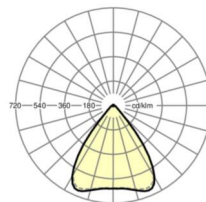

KARAKTERISTIEKEN

Bestelnummer	19435004040
EAN-nummer	4020863404537
CBS-code	94051190
Kenmerken	IP 20, Beschermingsklasse I, ENEC10 VDE, F, HACCP DIN10500/voedsel/IFS-toepassingsgerelateerde geschiktheid/BRC, Indoor, CE
Schokbestendigheidsgraad IK	IK03 (-20°C bis 25°C)
Omgevingstemperatuur	ta -20°C naar 25°C
Garantieperiode	5 jaren
Overheidssubsidieprogramma's	BEG - federale subsidie voor efficiënte gebouwen (alleen geldig voor Duitsland)

ELEKTROTECHNIEK

Voorschakelapparaat	Elektronische driver (1 stuks)
Systeemprestaties	70W
Netspanning	230V/50Hz
Aardleischakelaar(s) (inschakelstroom)	10 stuks/B10, 16 stuks/B16, 10 stuks/C10, 16 stuks/C16
Energie-efficiëntieklasse/Lichtbron	D

LICHTTECHNIEK

Uitvoering	LED, Kleurweergave/Lichtkleur CRI ≥ 80 / 4000K
Kleurtolerantie (MacAdam)	3SDCM
Fotobiologische veiligheid (Armatuur)	RG1
Nominale lichtstroom	10185lm
LED Levensduur	50000h L80/B10 (Tq 25°C)
Lichtopbrengst	146lm/W
Stralingshoek	80° (C0) / 80° (C90)
UGR dw./l.	19.7 / 19.8

MECHANIEK

Kleur behuizing	verkeerswit RAL 9016
Maten (LxBxH/DxH)	1531mm x 55mm x 37mm
Gewicht (netto)	2kg
Montagewijze	Montage draagrailstelsel, Lichtstructuur aan het plafond, Structuur hanglamp

Maten

L	1531 mm	Lengte
B	55 mm	Breedte
H	37 mm	Hoogte

DEEP-LINK

<https://www.regiolux.de/nl/article/19435004040>

Referentie	LED 10000lm 840
ηLB	100 %
Φ ↓/↑	98 % / 2 %
UGR dw./l.	19.7 / 19.8