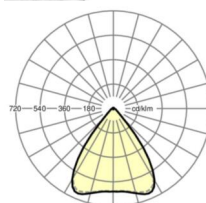

KARAKTERISTIEKEN

Bestelnummer	19435004110
EAN-nummer	4020863404384
CBS-code	94051190
Kenmerken	IP 20, Beschermingsklasse I, ENEC10 VDE, F, HACCP DIN10500/voedsel/IFS-toepassingsgerelateerde geschiktheid/BRC, Indoor, CE
Schokbestendigheidsgraad IK	IK03 (-20°C bis 25°C)
Omgevingstemperatuur	ta -20°C naar 25°C
Garantieperiode	5 jaren

ELEKTROTECHNIEK

Voorschakelapparaat	Elektronische driver (1 stuks)
Systeemprestaties	70W
Netspanning	230V/50Hz
Aardlekschakelaar(s) (inschakelstroom)	10 stuks/B10, 16 stuks/B16, 10 stuks/C10, 16 stuks/C16
Energie-efficiëntieklasse/Lichtbron	E

LICHTTECHNIEK

Uitvoering	LED, Kleurweergave/Lichtkleur CRI ≥ 80 / 3000K
Kleurtolerantie (MacAdam)	3SDCM
Fotobiologische veiligheid (Armatuur)	RG1
Nominale lichtstroom	9482lm
LED Levensduur	50000h L80/B10 (Tq 25°C)
Lichtopbrengst	136lm/W
Stralingshoek	80° (C0) / 80° (C90)
UGR dw./l.	19.4 / 19.6

MECHANIEK

Kleur behuizing	verkeerswit RAL 9016
Maten (LxBxH/DxH)	1531mm x 55mm x 37mm
Gewicht (netto)	2kg
Montagewijze	Montage draagrailsysteem, Lichtstructuur aan het plafond, Structuur hanglamp

Maten

L	1531 mm	Lengte
B	55 mm	Breedte
H	37 mm	Hoogte

DEEP-LINK

<https://www.regiolux.de/nl/article/19435004110>

Referentie	LED 10000lm 830
ηLB	100 %
Φ ↓/↑	98 % / 2 %
UGR dw./l.	19.4 / 19.6