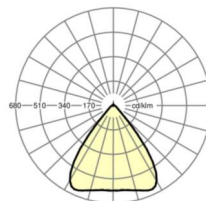

LICHTTECHNIEK

Uitvoering	LED, Kleurweergave/Lichtkleur CRI $\geq 80 / 6500\text{K}$
Kleurtolerantie (MacAdam)	3SDCM
Fotobiologische veiligheid (Armatuur)	RG1
Nominale lichtstroom	7024lm
LED Levensduur	50000h L80/B10 (Tq 45°C)
Lichtopbrengst	182lm/W
Stralingshoek	80° (C0) / 80° (C90)
UGR dw./l.	17.2 / 17.5

MECHANIEK

Kleur behuizing	verkeerswit RAL 9016
Maten (LxBxH/DxH)	2299mm x 55mm x 37mm
Gewicht (netto)	2.5kg
Montagewijze	Montage draagrailsysteem, Lichtstructuur aan het plafond, Structuur hanglamp

Maten

L	2299 mm	Lengte
B	55 mm	Breedte
H	37 mm	Hoogte

DEEP-LINK

<https://www.regiolux.de/nl/article/19430024330>

Referentie	LED 7000lm 865
η_{LB}	100 %
$\Phi \downarrow/\uparrow$	98 % / 2 %
UGR dw./l.	17.2 / 17.5
BAP	$65^\circ < 3000\text{cd/m}^2$