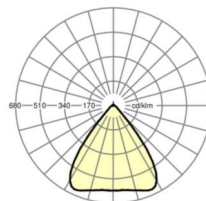

LICHTTECHNIEK

Uitvoering	LED, Kleurweergave/Lichtkleur CRI ≥ 80 / 6500K
Kleurtolerantie (MacAdam)	3SDCM
Fotobiologische veiligheid (Armatuur)	RG1
Nominale lichtstroom	7024lm
LED Levensduur	50000h L80/B10 (Tq 45°C)
Lichtopbrengst	182lm/W
Stralingshoek	80° (C0) / 80° (C90)
UGR dw./l.	17.2 / 17.5

MECHANIEK

Kleur behuizing	verkeerswit RAL 9016
Maten (LxBxH/DxH)	2299mm x 55mm x 37mm
Gewicht (netto)	2.5kg
Montagewijze	Montage draagrailsysteem, Lichtstructuur aan het plafond, Structuur hanglamp

DEEP-LINK

<https://www.regiolux.de/nl/article/19430026330>

Referentie	LED 7000lm 865
η_{LB}	100 %
$\Phi_{\downarrow/\uparrow}$	98 % / 2 %
UGR dw./l.	17.2 / 17.5
BAP	$65^\circ < 3000 \text{ cd/m}^2$

Maten

L	2299 mm	Lengte
B	55 mm	Breedte
H	37 mm	Hoogte
