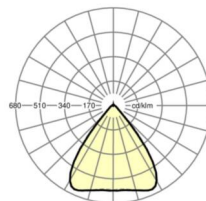

MECHANIEK

Kleur behuizing	verkeerswit RAL 9016
Maten (LxBxH/DxH)	2299mm x 55mm x 37mm
Gewicht (netto)	2.5kg
Montagewijze	Montage draagrailsysteem, Lichtstructuur aan het plafond, Structuur hanglamp

Maten

L	2299 mm	Lengte
B	55 mm	Breedte
H	37 mm	Hoogte

DEEP-LINK

<https://www.regiolux.de/nl/article/19430024310>

Referentie	LED 7000lm 840
η_{LB}	100 %
$\Phi_{\downarrow/\uparrow}$	98 % / 2 %
UGR dw./l.	17.3 / 17.6
BAP	$65^\circ < 3000 \text{ cd/m}^2$