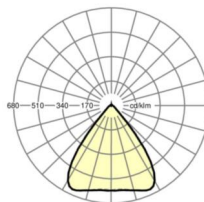

KARAKTERISTIEKEN

Bestelnummer	19430024250
EAN-nummer	4020863416684
CBS-code	94051190
Kenmerken	IP 20, Beschermingsklasse I, ENEC10 VDE, F, HACCP DIN10500/voedsel/IFS-toepassingsgerelateerde geschiktheid/BRC, Indoor, CE
Schokbestendigheidsgraad IK	IK03 (-20°C bis 35°C)
Omgevingstemperatuur	ta -20°C naar 35°C
Garantieperiode	5 jaren
Overheidssubsidieprogramma's	BEG - federale subsidie voor efficiënte gebouwen (alleen geldig voor Duitsland)

ELEKTROTECHNIEK

Voorschakelapparaat	Elektronische driver (1 stuks)
Systeemprestaties	79W
Netspanning	230V/50Hz
Aardlekschakelaar(s) (inschakelstroom)	13 stuks/B10, 21 stuks/B16, 22 stuks/C10, 36 stuks/C16
Energie-efficiëntieklasse/Lichtbron	C

LICHTTECHNIEK

Uitvoering	LED, Kleurweergave/Lichtkleur CRI ≥ 80 / 4000K
Kleurtolerantie (MacAdam)	3SDCM
Fotobiologische veiligheid (Armatuur)	RG1
Nominale lichtstroom	13866lm
LED Levensduur	50000h L80/B10 (Tq 35°C)
Lichtopbrengst	176lm/W
Stralingshoek	80° (C0) / 80° (C90)
UGR dw./l.	19.6 / 19.8

MECHANIEK

Kleur behuizing	verkeerswit RAL 9016
Maten (LxBxH/DxH)	2299mm x 55mm x 37mm
Gewicht (netto)	2.5kg
Montagewijze	Montage draagrailsysteem, Lichtstructuur aan het plafond, Structuur hanglamp

Maten

L	2299 mm	Lengte
B	55 mm	Breedte
H	37 mm	Hoogte

DEEP-LINK

<https://www.regiolux.de/nl/article/19430024250>

Referentie	LED 14000lm 840
ηLB	100 %
Φ ↓/↑	98 % / 2 %
UGR dw./l.	19.6 / 19.8