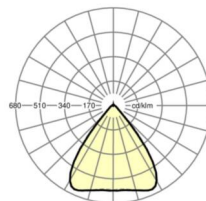

MECHANIEK

Kleur behuizing	verkeerswit RAL 9016
Maten (LxBxH/DxH)	2299mm x 55mm x 37mm
Gewicht (netto)	2.8kg
Montagewijze	Montage draagrailsysteem, Lichtstructuur aan het plafond, Structuur hanglamp

Maten

L	2299 mm	Lengte
B	55 mm	Breedte
H	37 mm	Hoogte

DEEP-LINK

<https://www.regiolux.de/nl/article/19430027250>

Referentie	LED 14000lm 840
ηLB	100 %
Φ ↓/↑	98 % / 2 %
UGR dw./l.	19.6 / 19.8