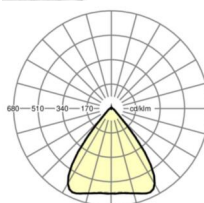

KARAKTERISTIEKEN

Bestelnummer	19430026250
EAN-nummer	4020863416806
CBS-code	94051190
Kenmerken	IP 20, Beschermingsklasse I, ENEC10 VDE, F, HACCP DIN10500/voedsel/IFS-toepassingsgerelateerde geschiktheid/BRC, Indoor, CE
Schokbestendigheidsgraad IK	IK03 (-20°C bis 35°C)
Omgevingstemperatuur	ta -20°C naar 35°C
Bijzondere eigenschappen	Ready for IoT
Garantieperiode	5 jaren
Overheidssubsidieprogramma's	BEG - federale subsidie voor efficiënte gebouwen (alleen geldig voor Duitsland)

ELEKTROTECHNIEK

Voorschakelapparaat	Elektronische driver DALI2 (1 stuk)
Systeemprestaties	79W
Netspanning	230V/50Hz
Aardleischakelaar(s) (inschakelstroom)	13 stuks/B10, 24 stuks/B16, 25 stuks/C10, 40 stuks/C16
Energie-efficiëntieklasse/Lichtbron	C

LICHTTECHNIEK

Uitvoering	LED, Kleurweergave/Lichtkleur CRI ≥ 80 / 4000K
Kleurtolerantie (MacAdam)	3SDCM
Fotobiologische veiligheid (Armatuur)	RG1
Nominale lichtstroom	13866lm
LED Levensduur	50000h L80/B10 (Tq 35°C)
Lichtopbrengst	176lm/W
Stralingshoek	80° (C0) / 80° (C90)
UGR dw./l.	19.6 / 19.8

MECHANIEK

Kleur behuizing	verkeerswit RAL 9016
Maten (LxBxH/DxH)	2299mm x 55mm x 37mm
Gewicht (netto)	2.5kg
Montagewijze	Montage draagrailsysteem, Lichtstructuur aan het plafond, Structuur hanglamp

Maten

L	2299 mm	Lengte
B	55 mm	Breedte
H	37 mm	Hoogte

DEEP-LINK

<https://www.regiolux.de/nl/article/19430026250>

Referentie	LED 14000lm 840
ηLB	100 %
Φ ↓/↑	98 % / 2 %
UGR dw./l.	19.6 / 19.8