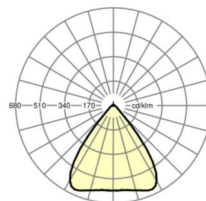

KARAKTERISTIEKEN

Bestelnummer	19430027040
EAN-nummer	4020863419135
CBS-code	94051190
Kenmerken	IP 20, Beschermingsklasse I, F, HACCP DIN10500/voedsel/IFS-toepassingsgerelateerde geschiktheid/BRC, Indoor, CE
Schokbestendigheidsgraad IK	IK03 (5°C bis 35°C)
Omgevingstemperatuur	ta 5°C naar 35°C
Garantieperiode	5 jaren
Overheidssubsidieprogramma's	BEG - federale subsidie voor efficiënte gebouwen (alleen geldig voor Duitsland)

ELEKTROTECHNIEK

Voorschakelapparaat	Elektronische driver noodlicht 3h (1 stuks)
Systeemprestaties	56W
Netspanning	230V/50Hz
Aardlekschakelaar(s) (inschakelstroom)	17 stuks/B10, 28 stuks/B16, 29 stuks/C10, 48 stuks/C16
Energie-efficiëntieklasse/Lichtbron	C

LICHTTECHNIEK

Uitvoering	LED, Kleurweergave/Lichtkleur CRI ≥ 80 / 4000K
Kleurtolerantie (MacAdam)	3SDCM
Fotobiologische veiligheid (Armatuur)	RG1
Nominale lichtstroom	10098lm
Nominale lichtstroom-Noodbedrijf	888lm
LED Levensduur	50000h L80/B10 (Tq 35°C)
Lichtopbrengst	181lm/W
Stralingshoek	80° (C0) / 80° (C90)
UGR dw./l.	18.5 / 18.7

MECHANIEK

Kleur behuizing	verkeerswit RAL 9016
Maten (LxBxH/DxH)	2299mm x 55mm x 37mm
Gewicht (netto)	2.8kg
Montagewijze	Montage draagrailsysteem, Lichtstructuur aan het plafond, Structuur hanglamp

Maten

L	2299 mm	Lengte
B	55 mm	Breedte
H	37 mm	Hoogte

DEEP-LINK

<https://www.regiolux.de/nl/article/19430027040>

Referentie	LED 10000lm 840
ηLB	100 %
Φ ↓/↑	98 % / 2 %
UGR dw./l.	18.5 / 18.7