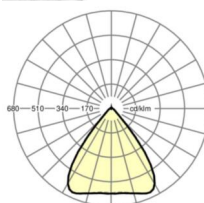

LICHTTECHNIEK

Uitvoering	LED, Kleurweergave/Lichtkleur CRI ≥ 80 / 4000K
Kleurtolerantie (MacAdam)	3SDCM
Fotobiologische veiligheid (Armatuur)	RG1
Nominale lichtstroom	9244lm
LED Levensduur	50000h L80/B10 (Tq 35°C)
Lichtopbrengst	176lm/W
Stralingshoek	80° (C0) / 80° (C90)
UGR dw./l.	19.6 / 19.8

MECHANIEK

Kleur behuizing	verkeerswit RAL 9016
Maten (LxBxH/DxH)	1531mm x 55mm x 37mm
Gewicht (netto)	1.9kg
Montagewijze	Montage draagrailsysteem, Lichtstructuur aan het plafond, Structuur hanglamp

Maten

L	1531 mm	Lengte
B	55 mm	Breedte
H	37 mm	Hoogte

DEEP-LINK

<https://www.regiolux.de/nl/article/19430006050>

Referentie	LED 9000lm 840
ηLB	100 %
Φ ↓/↑	98 % / 2 %
UGR dw./l.	19.6 / 19.8