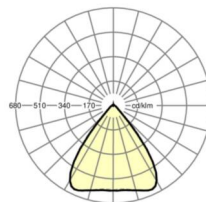

MECHANIEK

Kleur behuizing	verkeerswit RAL 9016
Maten (LxBxH/DxH)	1531mm x 55mm x 37mm
Gewicht (netto)	1.9kg
Montagewijze	Montage draagrailsysteem, Lichtstructuur aan het plafond, Structuur hanglamp

Maten

L	1531 mm	Lengte
B	55 mm	Breedte
H	37 mm	Hoogte

DEEP-LINK

<https://www.regiolux.de/nl/article/19430004120>

Referentie	LED 9000lm 830
ηLB	100 %
Φ ↓/↑	98 % / 2 %
UGR dw./l.	19.5 / 19.7