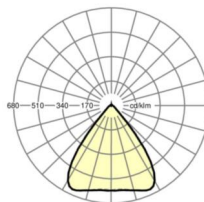

KARAKTERISTIEKEN

Bestelnummer	19430006120
EAN-nummer	4020863407507
CBS-code	94051190
Kenmerken	IP 20, Beschermingsklasse I, ENEC10 VDE, F, HACCP DIN10500/voedsel/IFS-toepassingsgerelateerde geschiktheid/BRC, Indoor, CE
Schokbestendigheidsgraad IK	IK03 (-20°C bis 35°C)
Omgevingstemperatuur	ta -20°C naar 35°C
Bijzondere eigenschappen	Ready for IoT
Garantieperiode	5 jaren
Overheidssubsidieprogramma's	BEG - federale subsidie voor efficiënte gebouwen (alleen geldig voor Duitsland)

ELEKTROTECHNIEK

Voorschakelapparaat	Elektronische driver DALI2 (1 stuk)
Systeemprestaties	53W
Netspanning	230V/50Hz
Aardleischakelaar(s) (inschakelstroom)	13 stuks/B10, 22 stuks/B16, 21 stuks/C10, 36 stuks/C16
Energie-efficiëntieklasse/Lichtbron	C

LICHTTECHNIEK

Uitvoering	LED, Kleurweergave/Lichtkleur CRI ≥ 80 / 3000K
Kleurtolerantie (MacAdam)	3SDCM
Fotobiologische veiligheid (Armatuur)	RG1
Nominale lichtstroom	8967lm
LED Levensduur	50000h L80/B10 (Tq 35°C)
Lichtopbrengst	170lm/W
Stralingshoek	80° (C0) / 80° (C90)
UGR dw./l.	19.5 / 19.7

MECHANIEK

Kleur behuizing	verkeerswit RAL 9016
Maten (LxBxH/DxH)	1531mm x 55mm x 37mm
Gewicht (netto)	1.9kg
Montagewijze	Montage draagrailsysteem, Lichtstructuur aan het plafond, Structuur hanglamp

Maten

L	1531 mm	Lengte
B	55 mm	Breedte
H	37 mm	Hoogte

DEEP-LINK

<https://www.regiolux.de/nl/article/19430006120>

Referentie	LED 9000lm 830
ηLB	100 %
Φ ↓/↑	98 % / 2 %
UGR dw./l.	19.5 / 19.7