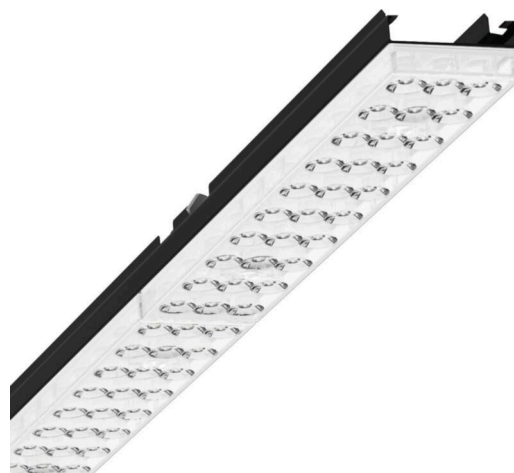

KARAKTERISTIEKEN

Bestelnummer	19430006174
EAN-nummer	4020863407385
CBS-code	94051190
Kenmerken	IP 20, Beschermingsklasse I, ENEC10 VDE, F, HACCP DIN10500/voedsel/IFS-toepassingsgerelateerde geschiktheid/BRC, Indoor, CE
Schokbestendigheidsgraad IK	IK03 (-20°C bis 35°C)
Omgevingstemperatuur	ta -20°C naar 35°C
Bijzondere eigenschappen	Ready for IoT
Garantieperiode	5 jaren
Overheidssubsidieprogramma's	BEG - federale subsidie voor efficiënte gebouwen (alleen geldig voor Duitsland)

ELEKTROTECHNIEK

Voorschakelapparaat	Elektronische driver DALI2 (1 stuk)
Systeemprestaties	53W
Netspanning	230V/50Hz
Aardleeschakelaar(s) (inschakelstroom)	13 stuks/B10, 21 stuks/B16, 21 stuks/C10, 35 stuks/C16
Energie-efficiëntieklasse/Lichtbron	D

LICHTTECHNIEK

Uitvoering	LED, Kleurweergave/Lichtkleur CRI ≥ 80 / 6500K
Kleurtolerantie (MacAdam)	3SDCM
Fotobiologische veiligheid (Armatuur)	RG1
Nominale lichtstroom	7887lm
LED Levensduur	50000h L80/B10 (Tq 35°C)
Lichtopbrengst	149lm/W
Stralingshoek	80° (C0) / 80° (C90)
UGR dw./l.	18.8 / 19.0

MECHANIEK

Kleur behuizing	zwart RAL 9005
Maten (LxBxH/DxH)	1531mm x 55mm x 37mm
Gewicht (netto)	1.9kg
Montagewijze	Montage draagrailsysteem, Lichtstructuur aan het plafond, Structuur hanglamp

Maten

L	1531 mm	Lengte
B	55 mm	Breedte
H	37 mm	Hoogte

DEEP-LINK

<https://www.regiolux.de/nl/article/19430006174>

Referentie	LED 8000lm 865
ηLB	100 %
Φ ↓/↑	98 % / 2 %
UGR dw./l.	18.8 / 19.0