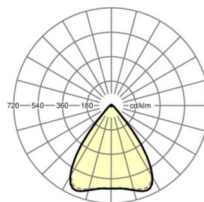

KARAKTERISTIEKEN

Bestelnummer	19430006174
EAN-nummer	4020863407385
CBS-code	94051190
Kenmerken	IP 20, Beschermingsklasse I, ENEC10 VDE, F, HACCP DIN10500/voedsel/IFS-toepassingsgerelateerde geschiktheid/BRC, Indoor, CE
Schokbestendigheidsgraad IK	IK03 (-20°C bis 35°C)
Omgevingstemperatuur	ta -20°C naar 35°C
Bijzondere eigenschappen	Ready for IoT
Garantieperiode	5 jaren
Overheidssubsidieprogramma's	BEG - federale subsidie voor efficiënte gebouwen (alleen geldig voor Duitsland)

ELEKTROTECHNIEK

Voorschakelapparaat	Elektronische driver DALI2 (1 stuk)
Systeemprestaties	53W
Netspanning	230V/50Hz
Aardleeschakelaar(s) (inschakelstroom)	13 stuks/B10, 21 stuks/B16, 21 stuks/C10, 35 stuks/C16
Energie-efficiëntieklasse/Lichtbron	D

LICHTTECHNIEK

Uitvoering	LED, Kleurweergave/Lichtkleur CRI ≥ 80 / 6500K
Kleurtolerantie (MacAdam)	3SDCM
Fotobiologische veiligheid (Armatuur)	RG1
Nominale lichtstroom	7887lm
LED Levensduur	50000h L80/B10 (Tq 35°C)
Lichtopbrengst	149lm/W
Stralingshoek	80° (C0) / 80° (C90)
UGR dw./l.	18.8 / 19.0

MECHANIEK

Kleur behuizing	zwart RAL 9005
Maten (LxBxH/DxH)	1531mm x 55mm x 37mm
Gewicht (netto)	1.9kg
Montagewijze	Montage draagrailsysteem, Lichtstructuur aan het plafond, Structuur hanglamp

Maten

L	1531 mm	Lengte
B	55 mm	Breedte
H	37 mm	Hoogte

DEEP-LINK

<https://www.regiolux.de/nl/article/19430006174>

Referentie	LED 8000lm 865
ηLB	100 %
Φ ↓/↑	98 % / 2 %
UGR dw./l.	18.8 / 19.0