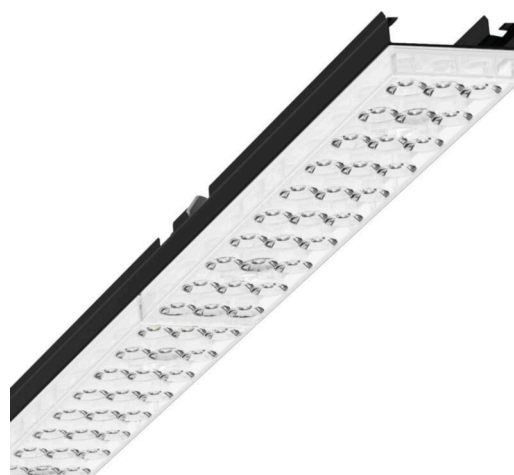

KARAKTERISTIEKEN

Bestelnummer	19430004034
EAN-nummer	4020863397778
CBS-code	94051190
Kenmerken	IP 20, Beschermingsklasse I, ENEC10 VDE, F, HACCP DIN10500/voedsel/IFS-toepassingsgerelateerde geschiktheid/BRC, Indoor, CE
Schokbestendigheidsgraad IK	IK03 (-20°C bis 35°C)
Omgevingstemperatuur	ta -20°C naar 35°C
Garantieperiode	5 jaren
Overheidssubsidieprogramma's	BEG - federale subsidie voor efficiënte gebouwen (alleen geldig voor Duitsland)

ELEKTROTECHNIEK

Voorschakelapparaat	Elektronische driver (1 stuks)
Systeemprestaties	53W
Netspanning	230V/50Hz
Energie-efficiëntieklasse/Lichtbron	D

LICHTTECHNIEK

Uitvoering	LED, Kleurweergave/Lichtkleur CRI ≥ 80 / 4000K
Kleurtolerantie (MacAdam)	3SDCM
Fotobiologische veiligheid (Armatuur)	RG1
Nominale lichtstroom	8190lm
LED Levensduur	50000h L80/B10 (Tq 35°C)
Lichtopbrengst	154lm/W
Stralingshoek	80° (C0) / 80° (C90)
UGR dw./l.	18.9 / 19.1

MECHANIEK

Kleur behuizing	zwart RAL 9005
Maten (LxBxH/DxH)	1531mm x 55mm x 37mm
Gewicht (netto)	1.9kg
Montagewijze	Montage draagrailsysteem, Lichtstructuur aan het plafond, Structuur hanglamp

Maten

L	1531 mm	Lengte
B	55 mm	Breedte
H	37 mm	Hoogte

DEEP-LINK

<https://www.regiolux.de/nl/article/19430004034>

Referentie	LED 8000lm 840
ηLB	100 %
Φ ↓/↑	98 % / 2 %
UGR dw./l.	18.9 / 19.1