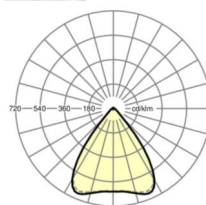

KARAKTERISTIEKEN

Bestelnummer	19430004034
EAN-nummer	4020863397778
CBS-code	94051190
Kenmerken	IP 20, Beschermingsklasse I, ENEC10 VDE, F, HACCP DIN10500/voedsel/IFS-toepassingsgerelateerde geschiktheid/BRC, Indoor, CE
Schokbestendigheidsgraad IK	IK03 (-20°C bis 35°C)
Omgevingstemperatuur	ta -20°C naar 35°C
Garantieperiode	5 jaren
Overheidssubsidieprogramma's	BEG - federale subsidie voor efficiënte gebouwen (alleen geldig voor Duitsland)

ELEKTROTECHNIEK

Voorschakelapparaat	Elektronische driver (1 stuks)
Systeemprestaties	53W
Netspanning	230V/50Hz
Energie-efficiëntieklasse/Lichtbron	D

LICHTTECHNIEK

Uitvoering	LED, Kleurweergave/Lichtkleur CRI ≥ 80 / 4000K
Kleurtolerantie (MacAdam)	3SDCM
Fotobiologische veiligheid (Armatuur)	RG1
Nominale lichtstroom	8190lm
LED Levensduur	50000h L80/B10 (Tq 35°C)
Lichtopbrengst	154lm/W
Stralingshoek	80° (C0) / 80° (C90)
UGR dw./l.	18.9 / 19.1

MECHANIEK

Kleur behuizing	zwart RAL 9005
Maten (LxBxH/DxH)	1531mm x 55mm x 37mm
Gewicht (netto)	1.9kg
Montagewijze	Montage draagrailsysteem, Lichtstructuur aan het plafond, Structuur hanglamp

Maten

L	1531 mm	Lengte
B	55 mm	Breedte
H	37 mm	Hoogte

DEEP-LINK

<https://www.regiolux.de/nl/article/19430004034>

Referentie	LED 8000lm 840
ηLB	100 %
Φ ↓/↑	98 % / 2 %
UGR dw./l.	18.9 / 19.1