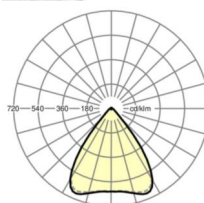

LICHTTECHNIEK

Uitvoering	LED, Kleurweergave/Lichtkleur CRI ≥ 80 / 4000K
Kleurtolerantie (MacAdam)	3SDCM
Fotobiologische veiligheid (Armatuur)	RG1
Nominale lichtstroom	8190lm
LED Levensduur	50000h L80/B10 (Tq 35°C)
Lichtopbrengst	154lm/W
Stralingshoek	80° (C0) / 80° (C90)
UGR dw./l.	18.9 / 19.1

MECHANIEK

Kleur behuizing	verkeerswit RAL 9016
Maten (LxBxH/DxH)	1531mm x 55mm x 37mm
Gewicht (netto)	1.9kg
Montagewijze	Montage draagrailsysteem, Lichtstructuur aan het plafond, Structuur hanglamp

Maten

L	1531 mm	Lengte
B	55 mm	Breedte
H	37 mm	Hoogte

DEEP-LINK

<https://www.regiolux.de/nl/article/19430006030>

Referentie	LED 8000lm 840
ηLB	100 %
Φ ↓/↑	98 % / 2 %
UGR dw./l.	18.9 / 19.1