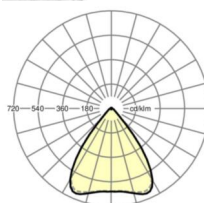

LICHTTECHNIEK

Uitvoering	LED, Kleurweergave/Lichtkleur CRI ≥ 80 / 3000K
Kleurtolerantie (MacAdam)	3SDCM
Fotobiologische veiligheid (Armatuur)	RG1
Nominale lichtstroom	7625lm
LED Levensduur	50000h L80/B10 (Tq 35°C)
Lichtopbrengst	144lm/W
Stralingshoek	80° (C0) / 80° (C90)
UGR dw./l.	18.7 / 18.8

MECHANIEK

Kleur behuizing	zilvergrijs/wit aluminium RAL 9006/
Maten (LxBxH/DxH)	1531mm x 55mm x 37mm
Gewicht (netto)	1.9kg
Montagewijze	Montage draagrailsysteem, Lichtstructuur aan het plafond, Structuur hanglamp

Maten

L	1531 mm	Lengte
B	55 mm	Breedte
H	37 mm	Hoogte

DEEP-LINK

<https://www.regiolux.de/nl/article/19430006105>

Referentie	LED 8000lm 830
ηLB	100 %
Φ ↓/↑	98 % / 2 %
UGR dw./l.	18.7 / 18.8