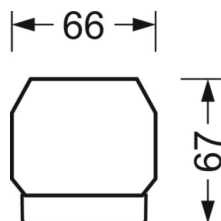

MECHANIEK

Kleur behuizing	verkeerswit RAL 9016
Maten (LxBxH/DxH)	1531mm x 55mm x 37mm
Gewicht (netto)	1.9kg
Montagewijze	Montage draagrailsysteem, Lichtstructuur aan het plafond, Structuur hanglamp

DEEP-LINK

<https://www.regiolux.de/nl/article/19430004240>

Referentie	LED 7900lm/53W 865
ηLB	100 %
Φ ↓/↑	98 % / 2 %
UGR dw./l.	18.8 / 19.0

Maten

L	1531 mm	Lengte
B	55 mm	Breedte
H	37 mm	Hoogte
