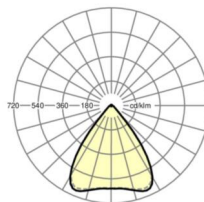

MECHANIEK

Kleur behuizing	zilvergrijs/wit aluminium RAL 9006/
Maten (LxBxH/DxH)	1531mm x 55mm x 37mm
Gewicht (netto)	1.9kg
Montagewijze	Montage draagrailsysteem, Lichtstructuur aan het plafond, Structuur hanglamp

Maten

L	1531 mm	Lengte
B	55 mm	Breedte
H	37 mm	Hoogte

DEEP-LINK

<https://www.regiolux.de/nl/article/19430004025>

Referentie	LED 6000lm 840
ηLB	100 %
Φ ↓/↑	98 % / 2 %
UGR dw./l.	17.9 / 18.0