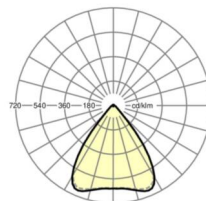

MECHANIEK

Kleur behuizing	verkeerswit RAL 9016
Maten (LxBxH/DxH)	1531mm x 55mm x 37mm
Gewicht (netto)	2.2kg
Montagewijze	Montage draagrailsysteem, Lichtstructuur aan het plafond, Structuur hanglamp

Maten

L	1531 mm	Lengte
B	55 mm	Breedte
H	37 mm	Hoogte

DEEP-LINK

<https://www.regiolux.de/nl/article/19430007020>

Referentie	LED 6000lm 840
ηLB	100 %
Φ ↓/↑	98 % / 2 %
UGR dw./l.	17.9 / 18.0