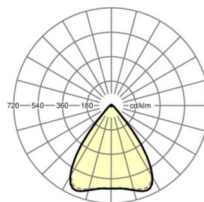

LICHTTECHNIEK

Uitvoering	LED, Kleurweergave/Lichtkleur CRI ≥ 80 / 4000K
Kleurtolerantie (MacAdam)	3SDCM
Fotobiologische veiligheid (Armatuur)	RG1
Nominale lichtstroom	6070lm
LED Levensduur	50000h L80/B10 (Tq 40°C)
Lichtopbrengst	162lm/W
Stralingshoek	80° (C0) / 80° (C90)
UGR dw./l.	17.9 / 18.0

MECHANIEK

Kleur behuizing	verkeerswit RAL 9016
Maten (LxBxH/DxH)	1531mm x 55mm x 37mm
Gewicht (netto)	1.9kg
Montagewijze	Montage draagrailsysteem, Lichtstructuur aan het plafond, Structuur hanglamp

Maten

L	1531 mm	Lengte
B	55 mm	Breedte
H	37 mm	Hoogte

DEEP-LINK

<https://www.regiolux.de/nl/article/19430006020>

Referentie	LED 6000lm 840
ηLB	100 %
Φ ↓/↑	98 % / 2 %
UGR dw./l.	17.9 / 18.0