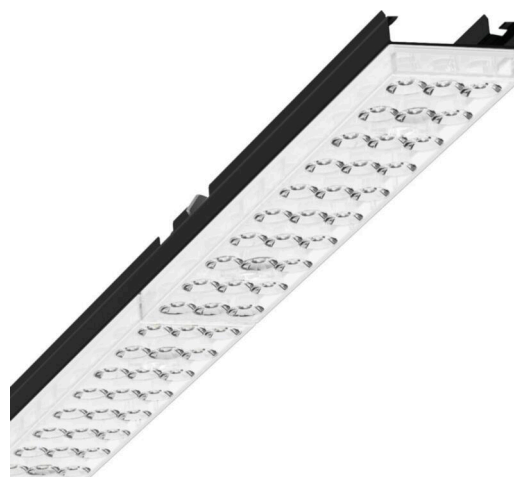

Armatuurunit - Individual.Lens.Optic - direct diep-/breedstralend - visueel doorlopend

Armatuurunit van verzinkt, geprofileerd plaatstaal, oppervlak gecoat met polyesterhars. Gereedschapsloze bevestiging met in het design geïntegreerde druksluitingen waarborgt bescherming tegen diefstal en demontage. Kleur behuizing zwart RAL 9005; Lichtverdeling direct diep-/breedstralend middels Individual.Lens.Optic van PMMA-kunststof. De individuele lensoptiek zorgt voor hoog montagegemak en is onderhoudsvriendelijk door het gemakkelijk te reinigen oppervlak. Het ritme van de 3-rijige individuele lensopstelling is binnen en over de armatuurunits perfect gecoördineerd en zorgt voor een homogene uitstraling in het pand. Geschikt voor werkplekken met beeldschermen, $65^\circ < 3000 \text{ cd/m}^2$ rondom afgeschermd volgens huidige norm DIN-EN 12464-1, UGR (4h/8h) 17.8. Elektrische aansluiting via vast 3-polig snelmontage-stekkerdeel met vrije fasevoorkeuze. Geïntegreerde geleidingshulp voor snelle contacten. Ze zijn vervangbaar, maken modernisering mogelijk en verlengen de levensduur van het gehele systeem op een toekomstbestendige manier.

MECHANIEK

Kleur behuizing	zwart RAL 9005
Maten (LxBxH/DxH)	1531mm x 55mm x 37mm
Gewicht (netto)	1.9kg
Montagewijze	Montage draagrailsysteem, Lichtstructuur aan het plafond, Structuur hanglamp

Maten

L	1531 mm	Lengte
B	55 mm	Breedte
H	37 mm	Hoogte

DEEP-LINK

<https://www.regiolux.de/nl/article/19430004094>

Referentie	LED 6000lm 830
ηLB	100 %
Φ ↓/↑	98 % / 2 %
UGR dw./l.	17.6 / 17.8
BAP	65° < 3000cd/m²