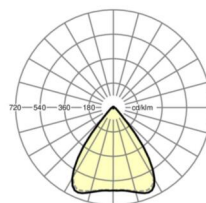

KARAKTERISTIEKEN

Bestelnummer	19430004094
EAN-nummer	4020863397655
CBS-code	94051190
Kenmerken	IP 20, Beschermingsklasse I, y 65° < 3000 cd/m², ENEC10 VDE, F, HACCP DIN10500/voedsel/IFS-toepassingsgerelateerde geschiktheid/BRC, Indoor, CE
Schokbestendigheidsgraad IK	IK03 (-20°C bis 40°C)
Omgevingstemperatuur	ta -20°C naar 40°C
Garantieperiode	5 jaren
Overheidssubsidieprogramma's	BEG - federale subsidie voor efficiënte gebouwen (alleen geldig voor Duitsland)

ELEKTROTECHNIEK

Voorschakelapparaat	Elektronische driver (1 stuks)
Systeemprestaties	37W
Netspanning	230V/50Hz
Energie-efficiëntieklasse/Lichtbron	E

LICHTTECHNIEK

Uitvoering	LED, Kleurweergave/Lichtkleur CRI ≥ 80 / 3000K
Kleurtolerantie (MacAdam)	3SDCM
Fotobiologische veiligheid (Armatuur)	RG1
Nominale lichtstroom	5651lm
LED Levensduur	50000h L80/B10 (Tq 40°C)
Lichtopbrengst	151lm/W
Stralingshoek	80° (C0) / 80° (C90)
UGR dw./l.	17.6 / 17.8

MECHANIEK

Kleur behuizing	zwart RAL 9005
Maten (LxBxH/DxH)	1531mm x 55mm x 37mm
Gewicht (netto)	1.9kg
Montagewijze	Montage draagrailsysteem, Lichtstructuur aan het plafond, Structuur hanglamp

Maten

L	1531 mm	Lengte
B	55 mm	Breedte
H	37 mm	Hoogte

DEEP-LINK

<https://www.regiolux.de/nl/article/19430004094>