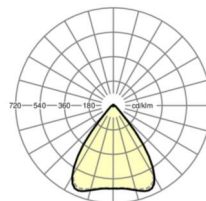

KARAKTERISTIEKEN

Bestelnummer	19430004214
EAN-nummer	4020863397419
CBS-code	94051190
Kenmerken	IP 20, Beschermingsklasse I, y 65° < 3000 cd/m², ENEC10 VDE, F, HACCP DIN10500/voedsel/IFS-toepassingsgerelateerde geschiktheid/BRC, Indoor, CE
Schokbestendigheidsgraad IK	IK03 (-20°C bis 40°C)
Omgevingstemperatuur	ta -20°C naar 40°C
Garantieperiode	5 jaren
Overheidssubsidieprogramma's	BEG - federale subsidie voor efficiënte gebouwen (alleen geldig voor Duitsland)

ELEKTROTECHNIEK

Voorschakelapparaat	Elektronische driver (1 stuks)
Systeemprestaties	33W
Netspanning	230V/50Hz
Energie-efficiëntieklasse/Lichtbron	D

LICHTTECHNIEK

Uitvoering	LED, Kleurweergave/Lichtkleur CRI ≥ 80 / 6500K
Kleurtolerantie (MacAdam)	3SDCM
Fotobiologische veiligheid (Armatuur)	RG1
Nominale lichtstroom	5306lm
LED Levensduur	50000h L80/B10 (Tq 40°C)
Lichtopbrengst	159lm/W
Stralingshoek	80° (C0) / 80° (C90)
UGR dw./l.	17.4 / 17.6

MECHANIEK

Kleur behuizing	zwart RAL 9005
Maten (LxBxH/DxH)	1531mm x 55mm x 37mm
Gewicht (netto)	1.9kg
Montagewijze	Montage draagrailsysteem, Lichtstructuur aan het plafond, Structuur hanglamp

Maten

L	1531 mm	Lengte
B	55 mm	Breedte
H	37 mm	Hoogte

DEEP-LINK

<https://www.regiolux.de/nl/article/19430004214>