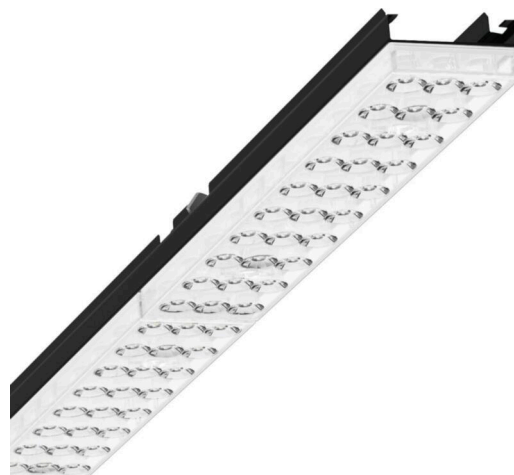

KARAKTERISTIEKEN

Bestelnummer	19430004214
EAN-nummer	4020863397419
CBS-code	94051190
Kenmerken	IP 20, Beschermingsklasse I, y 65° < 3000 cd/m², ENEC10 VDE, F, HACCP DIN10500/voedsel/IFS-toepassingsgerelateerde geschiktheid/BRC, Indoor, CE
Schokbestendigheidsgraad IK	IK03 (-20°C bis 40°C)
Omgevingstemperatuur	ta -20°C naar 40°C
Garantieperiode	5 jaren
Overheidssubsidieprogramma's	BEG - federale subsidie voor efficiënte gebouwen (alleen geldig voor Duitsland)

ELEKTROTECHNIEK

Voorschakelapparaat	Elektronische driver (1 stuks)
Systeemprestaties	33W
Netspanning	230V/50Hz
Energie-efficiëntieklasse/Lichtbron	D

LICHTTECHNIEK

Uitvoering	LED, Kleurweergave/Lichtkleur CRI ≥ 80 / 6500K
Kleurtolerantie (MacAdam)	3SDCM
Fotobiologische veiligheid (Armatuur)	RG1
Nominale lichtstroom	5306lm
LED Levensduur	50000h L80/B10 (Tq 40°C)
Lichtopbrengst	159lm/W
Stralingshoek	80° (C0) / 80° (C90)
UGR dw./l.	17.4 / 17.6

MECHANIEK

Kleur behuizing	zwart RAL 9005
Maten (LxBxH/DxH)	1531mm x 55mm x 37mm
Gewicht (netto)	1.9kg
Montagewijze	Montage draagrailsysteem, Lichtstructuur aan het plafond, Structuur hanglamp

Maten

L	1531 mm	Lengte
B	55 mm	Breedte
H	37 mm	Hoogte

DEEP-LINK

<https://www.regiolux.de/nl/article/19430004214>

Referentie	LED 5500lm 865
ηLB	100 %
Φ ↓/↑	98 % / 2 %
UGR dw./l.	17.4 / 17.6
BAP	65° < 3000cd/m²