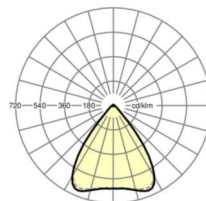

KARAKTERISTIEKEN

Bestelnummer	19430006215
EAN-nummer	4020863407316
CBS-code	94051190
Kenmerken	IP 20, Beschermingsklasse I, y $65^\circ < 3000 \text{ cd/m}^2$, ENEC10 VDE, F, HACCP DIN10500/voedsel/IFS-toepassingsgerelateerde geschiktheid/BRC, Indoor, CE
Schokbestendigheidsgraad IK	IK03 (-20°C bis 40°C)
Omgevingstemperatuur	ta -20°C naar 40°C
Bijzondere eigenschappen	Ready for IoT
Garantieperiode	5 jaren
Overheidssubsidieprogramma's	BEG - federale subsidie voor efficiënte gebouwen (alleen geldig voor Duitsland)

ELEKTROTECHNIEK

Voorschakelapparaat	Elektronische driver DALI2 (1 stuks)
Systeemprestaties	33W
Netspanning	230V/50Hz
Aardlekschakelaar(s) (inschakelstroom)	13 stuks/B10, 21 stuks/B16, 21 stuks/C10, 35 stuks/C16
Energie-efficiëntieklasse/Lichtbron	D

LICHTTECHNIEK

Uitvoering	LED, Kleurweergave/Lichtkleur CRI ≥ 80 / 6500K
Kleurtolerantie (MacAdam)	3SDCM
Fotobiologische veiligheid (Armatuur)	RG1
Nominale lichtstroom	5306lm
LED Levensduur	50000h L80/B10 (Tq 40°C)
Lichtopbrengst	159lm/W
Stralingshoek	80° (C0) / 80° (C90)
UGR dw./l.	17.4 / 17.6

MECHANIEK

Kleur behuizing	zilvergrijs/wit aluminium RAL 9006/
Maten (LxBxH/DxH)	1531mm x 55mm x 37mm
Gewicht (netto)	1.9kg
Montagewijze	Montage draagrailsysteem, Lichtstructuur aan het plafond, Structuur hanglamp

DEEP-LINK

<https://www.regiolux.de/nl/article/19430006215>