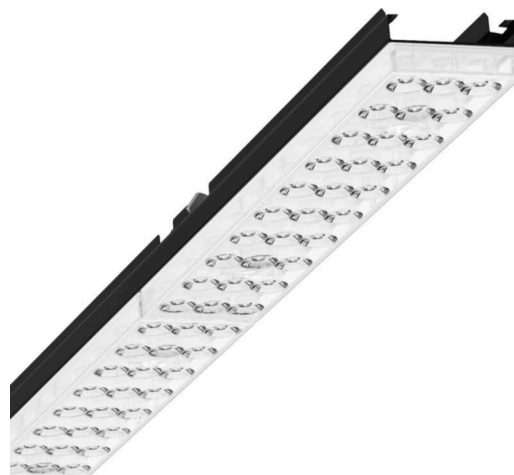

Armatuurunit - Individual.Lens.Optic - direct diep-/breedstralend - visueel doorlopend

Armatuurunit van verzinkt, geprofileerd plaatstaal, oppervlak gecoat met polyesterhars. Gereedschapsloze bevestiging met in het design geïntegreerde druksluitingen waarborgt bescherming tegen diefstal en demontage. Kleur behuizing zwart RAL 9005; Lichtverdeling direct diep-/breedstralend middels Individual.Lens.Optic van PMMA-kunststof. De individuele lensoptiek zorgt voor hoog montagegemak en is onderhoudsvriendelijk door het gemakkelijk te reinigen oppervlak. Het ritme van de 3-rijige individuele lensopstelling is binnen en over de armatuurunits perfect gecoördineerd en zorgt voor een homogene uitstraling in het pand. Geschikt voor werkplekken met beeldschermen, $65^\circ < 3000 \text{ cd/m}^2$ rondom afgeschermd volgens huidige norm DIN-EN 12464-1, UGR (4h/8h) 17.5. Elektrische aansluiting via vast 5-polig snelmontage-stekkerdeel met vrije fasevoorkeuze. Geïntegreerde geleidingshulp voor snelle contacten. Ze zijn vervangbaar, maken modernisering mogelijk en verlengen de levensduur van het gehele systeem op een toekomstbestendige manier.

LICHTTECHNIEK

Uitvoering	LED, Kleurweergave/Lichtkleur CRI ≥ 80 / 3000K
Kleurtolerantie (MacAdam)	3SDCM
Fotobiologische veiligheid (Armatuur)	RG1
Nominale lichtstroom	5130lm
LED Levensduur	50000h L80/B10 (Tq 40°C)
Lichtopbrengst	154lm/W
Stralingshoek	80° (C0) / 80° (C90)
UGR dw./l.	17.3 / 17.5

MECHANIEK

Kleur behuizing	zwart RAL 9005
Maten (LxBxH/DxH)	1531mm x 55mm x 37mm
Gewicht (netto)	1.9kg
Montagewijze	Montage draagrailsysteem, Lichtstructuur aan het plafond, Structuur hanglamp

DEEP-LINK

<https://www.regiolux.de/nl/article/19430006144>