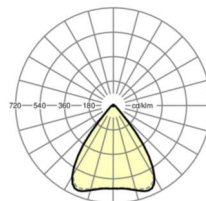

LICHTTECHNIEK

Uitvoering	LED, Kleurweergave/Lichtkleur CRI ≥ 80 / 3000K
Kleurtolerantie (MacAdam)	3SDCM
Fotobiologische veiligheid (Armatuur)	RG1
Nominale lichtstroom	5130lm
LED Levensduur	50000h L80/B10 (Tq 40°C)
Lichtopbrengst	154lm/W
Stralingshoek	80° (C0) / 80° (C90)
UGR dw./l.	17.3 / 17.5

Referentie	LED 5500lm 830
ηLB	100 %
Φ ↓/↑	98 % / 2 %
UGR dw./l.	17.3 / 17.5
BAP	65° < 3000cd/m ²

Maten

L	1531 mm	Lengte
B	55 mm	Breedte
H	37 mm	Hoogte
