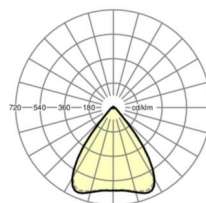

MECHANIEK

Kleur behuizing	verkeerswit RAL 9016
Maten (LxBxH/DxH)	1531mm x 55mm x 37mm
Gewicht (netto)	1.9kg
Montagewijze	Montage draagrailsysteem, Lichtstructuur aan het plafond, Structuur hanglamp

Maten

L	1531 mm	Lengte
B	55 mm	Breedte
H	37 mm	Hoogte

DEEP-LINK

<https://www.regiolux.de/nl/article/19430004150>

Referentie	LED 4000lm 865
η_{LB}	100 %
$\Phi_{\downarrow/\uparrow}$	98 % / 2 %
UGR dw./l.	16.6 / 16.8
BAP	$65^\circ < 3000\text{cd/m}^2$