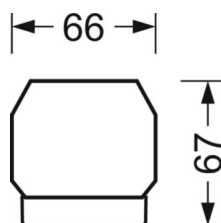

MECHANIEK

Kleur behuizing	verkeerswit RAL 9016
Maten (LxBxH/DxH)	1531mm x 55mm x 37mm
Gewicht (netto)	1.9kg
Montagewijze	Montage draagrailsysteem, Lichtstructuur aan het plafond, Structuur hanglamp

DEEP-LINK

<https://www.regiolux.de/nl/article/19430006150>

Referentie	LED 4000lm 865
η_{LB}	100 %
$\Phi_{\downarrow/\uparrow}$	98 % / 2 %
UGR dw./l.	16.6 / 16.8
BAP	$65^\circ < 3000 \text{ cd/m}^2$

Maten

L	1531 mm	Lengte
B	55 mm	Breedte
H	37 mm	Hoogte
