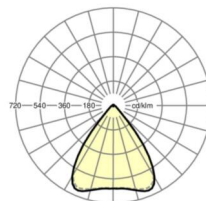

LICHTTECHNIEK

Uitvoering	LED, Kleurweergave/Lichtkleur CRI ≥ 80 / 6500K
Kleurtolerantie (MacAdam)	3SDCM
Fotobiologische veiligheid (Armatuur)	RG1
Nominale lichtstroom	4224lm
LED Levensduur	50000h L80/B10 (Tq 45°C)
Lichtopbrengst	164lm/W
Stralingshoek	80° (C0) / 80° (C90)
UGR dw./l.	16.6 / 16.8

<https://www.regiolux.de/nl/article/19430006150>

Referentie	LED 4000lm 865
η_{LB}	100 %
$\Phi_{\downarrow/\uparrow}$	98 % / 2 %
UGR dw./l.	16.6 / 16.8
BAP	$65^\circ < 3000 \text{ cd/m}^2$

Maten

L	1531 mm	Lengte
B	55 mm	Breedte
H	37 mm	Hoogte
