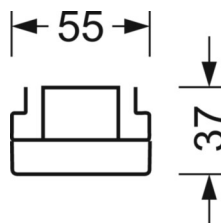

LICHTTECHNIEK

Uitvoering	LED, Kleurweergave/Lichtkleur CRI ≥ 80 / 6500K
Kleurtolerantie (MacAdam)	3SDCM
Fotobiologische veiligheid (Armatuur)	RG1
Nominale lichtstroom	4224lm
LED Levensduur	50000h L80/B10 (Tq 45°C)
Lichtopbrengst	164lm/W
Stralingshoek	80° (C0) / 80° (C90)
UGR dw./l.	16.6 / 16.8

MECHANIEK

Kleur behuizing	verkeerswit RAL 9016
Maten (LxBxH/DxH)	1531mm x 55mm x 37mm
Gewicht (netto)	1.9kg
Montagewijze	Montage draagrailsysteem, Lichtstructuur aan het plafond, Structuur hanglamp

DEEP-LINK

<https://www.regiolux.de/nl/article/19430006150>

Referentie	LED 4000lm 865
η_{LB}	100 %
$\Phi_{\downarrow/\uparrow}$	98 % / 2 %
UGR dw./l.	16.6 / 16.8
BAP	$65^\circ < 3000 \text{ cd/m}^2$

Maten

L	1531 mm	Lengte
B	55 mm	Breedte
H	37 mm	Hoogte
