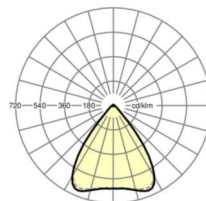

KARAKTERISTIEKEN

Bestelnummer	19430006155
EAN-nummer	4020863407439
CBS-code	94051190
Kenmerken	IP 20, Beschermingsklasse I, y 65° < 3000 cd/m², ENEC10 VDE, F, HACCP DIN10500/voedsel/IFS-toepassingsgerelateerde geschiktheid/BRC, Indoor, CE
Schokbestendigheidsgraad IK	IK03 (-20°C bis 45°C)
Omgevingstemperatuur	ta -20°C naar 45°C
Bijzondere eigenschappen	Ready for IoT
Garantieperiode	5 jaren
Overheidssubsidieprogramma's	BEG - federale subsidie voor efficiënte gebouwen (alleen geldig voor Duitsland)

ELEKTROTECHNIEK

Voorschakelapparaat	Elektronische driver DALI2 (1 stuks)
Systeemprestaties	26W
Netspanning	230V/50Hz
Aardlekschakelaar(s) (inschakelstroom)	13 stuks/B10, 21 stuks/B16, 21 stuks/C10, 35 stuks/C16
Energie-efficiëntieklasse/Lichtbron	D

LICHTTECHNIEK

Uitvoering	LED, Kleurweergave/Lichtkleur CRI ≥ 80 / 6500K
Kleurtolerantie (MacAdam)	3SDCM
Fotobiologische veiligheid (Armatuur)	RG1
Nominale lichtstroom	4224lm
LED Levensduur	50000h L80/B10 (Tq 45°C)
Lichtopbrengst	164lm/W
Stralingshoek	80° (C0) / 80° (C90)
UGR dw./l.	16.6 / 16.8

MECHANIEK

Kleur behuizing	zilvergrijs/wit aluminium RAL 9006/
Maten (LxBxH/DxH)	1531mm x 55mm x 37mm
Gewicht (netto)	1.9kg
Montagewijze	Montage draagrailsysteem, Lichtstructuur aan het plafond, Structuur hanglamp

DEEP-LINK

<https://www.regiolux.de/nl/article/19430006155>