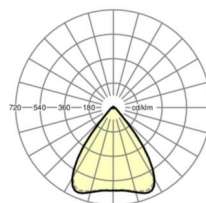

MECHANIEK

Kleur behuizing	verkeerswit RAL 9016
Maten (LxBxH/DxH)	1531mm x 55mm x 37mm
Gewicht (netto)	1.9kg
Montagewijze	Montage draagrailsysteem, Lichtstructuur aan het plafond, Structuur hanglamp

Maten

L	1531 mm	Lengte
B	55 mm	Breedte
H	37 mm	Hoogte

DEEP-LINK

<https://www.regiolux.de/nl/article/19430004010>

Referentie	LED 4000lm 840
η_{LB}	100 %
$\Phi_{\downarrow/\uparrow}$	98 % / 2 %
UGR dw./l.	16.7 / 16.9
BAP	$65^\circ < 3000\text{cd/m}^2$