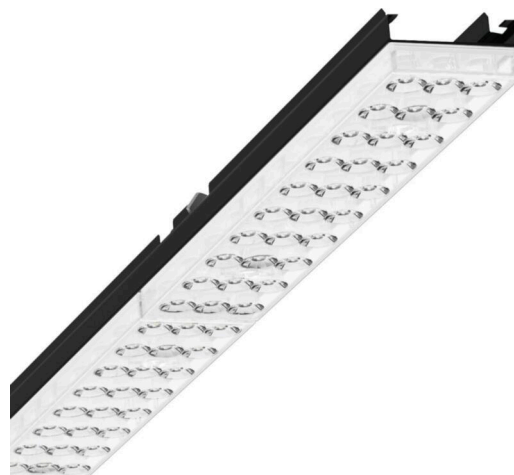

Armatuurunit - Individual.Lens.Optic - direct diep-/breedstralend - visueel doorlopend

Armatuurunit van verzinkt, geprofileerd plaatstaal, oppervlak gecoat met polyesterhars. Gereedschapsloze bevestiging met in het design geïntegreerde druksluitingen waarborgt bescherming tegen diefstal en demontage. Kleur behuizing zwart RAL 9005; Lichtverdeling direct diep-/breedstralend middels Individual.Lens.Optic van PMMA-kunststof. De individuele lensoptiek zorgt voor hoog montagegemak en is onderhoudsvriendelijk door het gemakkelijk te reinigen oppervlak. Het ritme van de 3-rijige individuele lensopstelling is binnen en over de armatuurunits perfect gecoördineerd en zorgt voor een homogene uitstraling in het pand. Geschikt voor werkplekken met beeldschermen, $65^\circ < 3000 \text{ cd/m}^2$ rondom afgeschermd volgens huidige norm DIN-EN 12464-1, UGR (4h/8h) 16.9. Elektrische aansluiting via vast 3-polig snelmontage-stekkerdeel met vrije fasevoorkeuze. Geïntegreerde geleidingshulp voor snelle contacten. Ze zijn vervangbaar, maken modernisering mogelijk en verlengen de levensduur van het gehele systeem op een toekomstbestendige manier.

MECHANIEK

Kleur behuizing	zwart RAL 9005
Maten (LxBxH/DxH)	1531mm x 55mm x 37mm
Gewicht (netto)	1.9kg
Montagewijze	Montage draagrailsysteem, Lichtstructuur aan het plafond, Structuur hanglamp

Maten

L	1531 mm	Lengte
B	55 mm	Breedte
H	37 mm	Hoogte

DEEP-LINK

<https://www.regiolux.de/nl/article/19430004014>

Referentie	LED 4000lm 840
ηLB	100 %
Φ ↓/↑	98 % / 2 %
UGR dw./l.	16.7 / 16.9
BAP	65° < 3000cd/m²