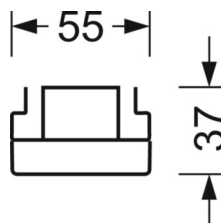

## MECHANIEK

Kleur behuizing	zilvergrijs/wit aluminium RAL 9006/
Maten (LxBxH/DxH)	1531mm x 55mm x 37mm
Gewicht (netto)	1.9kg
Montagewijze	Montage draagrailsysteem, Lichtstructuur aan het plafond, Structuur hanglamp

## DEEP-LINK

<https://www.regiolux.de/nl/article/19430006085>

Referentie	LED 4000lm 830
ηLB	100 %
Φ ↓/↑	98 % / 2 %
UGR dw./l.	16.5 / 16.7
BAP	65° < 3000cd/m <sup>2</sup>

**Maten**

---

L	1531 mm	Lengte
B	55 mm	Breedte
H	37 mm	Hoogte