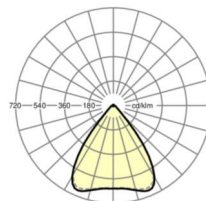

KARAKTERISTIEKEN

Bestelnummer	19430006085
EAN-nummer	4020863407583
CBS-code	94051190
Kenmerken	IP 20, Beschermingsklasse I, y 65° < 3000 cd/m², ENEC10 VDE, F, HACCP DIN10500/voedsel/IFS-toepassingsgerelateerde geschiktheid/BRC, Indoor, CE
Schokbestendigheidsgraad IK	IK03 (-20°C bis 45°C)
Omgevingstemperatuur	ta -20°C naar 45°C
Bijzondere eigenschappen	Ready for IoT
Garantieperiode	5 jaren
Overheidssubsidieprogramma's	BEG - federale subsidie voor efficiënte gebouwen (alleen geldig voor Duitsland)

ELEKTROTECHNIEK

Voorschakelapparaat	Elektronische driver DALI2 (1 stuks)
Systeemprestaties	26W
Netspanning	230V/50Hz
Aardlekschakelaar(s) (inschakelstroom)	20 stuks/B10, 32 stuks/B16, 33 stuks/C10, 53 stuks/C16
Energie-efficiëntieklasse/Lichtbron	E

LICHTTECHNIEK

Uitvoering	LED, Kleurweergave/Lichtkleur CRI ≥ 80 / 3000K
Kleurtolerantie (MacAdam)	3SDCM
Fotobiologische veiligheid (Armatuur)	RG1
Nominale lichtstroom	4083lm
LED Levensduur	50000h L80/B10 (Tq 45°C)
Lichtopbrengst	159lm/W
Stralingshoek	80° (C0) / 80° (C90)
UGR dw./l.	16.5 / 16.7

MECHANIEK

Kleur behuizing	zilvergrijs/wit aluminium RAL 9006/
Maten (LxBxH/DxH)	1531mm x 55mm x 37mm
Gewicht (netto)	1.9kg
Montagewijze	Montage draagrailsysteem, Lichtstructuur aan het plafond, Structuur hanglamp

DEEP-LINK

<https://www.regiolux.de/nl/article/19430006085>