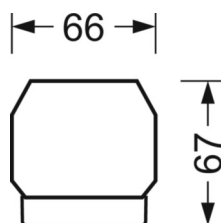

## MECHANIEK

Kleur behuizing	zilvergrijs/wit aluminium RAL 9006/
Maten (LxBxH/DxH)	1531mm x 55mm x 37mm
Gewicht (netto)	1.9kg
Montagewijze	Montage draagrailsysteem, Lichtstructuur aan het plafond, Structuur hanglamp

## DEEP-LINK

<https://www.regiolux.de/nl/article/19430006085>

Referentie	LED 4000lm 830
ηLB	100 %
Φ ↓/↑	98 % / 2 %
UGR dw./l.	16.5 / 16.7
BAP	65° < 3000cd/m <sup>2</sup>

**Maten**

---

L	1531 mm	Lengte
B	55 mm	Breedte
H	37 mm	Hoogte