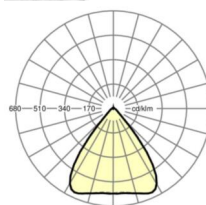

KARAKTERISTIEKEN

Bestelnummer	19430006200
EAN-nummer	4020863407347
CBS-code	94051190
Kenmerken	IP 20, Beschermingsklasse I, ENEC10 VDE, F, HACCP DIN10500/voedsel/IFS-toepassingsgerelateerde geschiktheid/BRC, Indoor, CE
Schokbestendigheidsgraad IK	IK03 (-20°C bis 25°C)
Omgevingstemperatuur	ta -20°C naar 25°C
Bijzondere eigenschappen	Ready for IoT
Garantieperiode	5 jaren
Overheidssubsidieprogramma's	BEG - federale subsidie voor efficiënte gebouwen (alleen geldig voor Duitsland)

ELEKTROTECHNIEK

Voorschakelapparaat	Elektronische driver DALI2 (1 stuks)
Systeemprestaties	68W
Netspanning	230V/50Hz
Energie-efficiëntieklasse/Lichtbron	C

LICHTTECHNIEK

Uitvoering	LED, Kleurweergave/Lichtkleur CRI ≥ 80 / 6500K
Kleurtolerantie (MacAdam)	3SDCM
Fotobiologische veiligheid (Armatuur)	RG1
Nominale lichtstroom	11418lm
LED Levensduur	50000h L80/B10 (Tq 25°C)
Lichtopbrengst	167lm/W
Stralingshoek	80° (C0) / 80° (C90)
UGR dw./l.	20.3 / 20.6

MECHANIEK

Kleur behuizing	verkeerswit RAL 9016
Maten (LxBxH/DxH)	1531mm x 55mm x 37mm
Gewicht (netto)	1.9kg
Montagewijze	Montage draagrailsysteem, Lichtstructuur aan het plafond, Structuur hanglamp

Maten

L	1531 mm	Lengte
B	55 mm	Breedte
H	37 mm	Hoogte

DEEP-LINK

<https://www.regiolux.de/nl/article/19430006200>

Referentie	LED 12000lm 865
ηLB	100 %
Φ ↓/↑	98 % / 2 %
UGR dw./l.	20.3 / 20.6