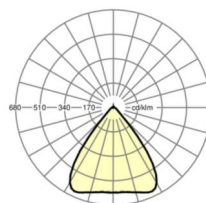

KARAKTERISTIEKEN

Bestelnummer	19430007060
EAN-nummer	4020863431847
CBS-code	94051190
Kenmerken	IP 20, Beschermingsklasse I, F, HACCP DIN10500/voedsel/IFS-toepassingsgerelateerde geschiktheid/BRC, Indoor, CE
Schokbestendigheidsgraad IK	IK03 (5°C bis 25°C)
Omgevingstemperatuur	ta 5°C naar 25°C
Garantieperiode	5 jaren
Overheidssubsidieprogramma's	BEG - federale subsidie voor efficiënte gebouwen (alleen geldig voor Duitsland)

ELEKTROTECHNIEK

Voorschakelapparaat	Elektronische driver noodlicht 3h (1 stuks)
Systeemprestaties	68W
Netspanning	230V/50Hz
Aardlekschakelaar(s) (inschakelstroom)	10 stuks/B10, 16 stuks/B16, 10 stuks/C10, 16 stuks/C16
Energie-efficiëntieklasse/Lichtbron	C

LICHTTECHNIEK

Uitvoering	LED, Kleurweergave/Lichtkleur CRI ≥ 80 / 4000K
Kleurtolerantie (MacAdam)	3SDCM
Fotobiologische veiligheid (Armatuur)	RG1
Nominale lichtstroom	11639lm
Nominale lichtstroom-Noodbedrijf	888lm
LED Levensduur	50000h L80/B10 (Tq 25°C)
Lichtopbrengst	170lm/W
Stralingshoek	80° (C0) / 80° (C90)
UGR dw./l.	20.4 / 20.6

MECHANIEK

Kleur behuizing	verkeerswit RAL 9016
Maten (LxBxH/DxH)	1531mm x 55mm x 37mm
Gewicht (netto)	2.2kg
Montagewijze	Montage draagrailsysteem, Lichtstructuur aan het plafond, Structuur hanglamp

Maten

L	1531 mm	Lengte
B	55 mm	Breedte
H	37 mm	Hoogte

DEEP-LINK

<https://www.regiolux.de/nl/article/19430007060>

Referentie	LED 12000lm 840
ηLB	100 %
Φ ↓/↑	98 % / 2 %
UGR dw./l.	20.4 / 20.6