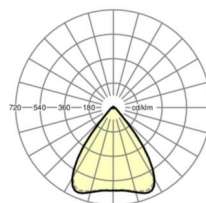

LICHTTECHNIEK

Uitvoering	LED, Kleurweergave/Lichtkleur CRI ≥ 80 / 4000K
Kleurtolerantie (MacAdam)	3SDCM
Fotobiologische veiligheid (Armatuur)	RG1
Nominale lichtstroom	10185lm
Nominale lichtstroom-Noodbedrijf	822lm
LED Levensduur	50000h L80/B10 (Tq 25°C)
Lichtopbrengst	146lm/W
Stralingshoek	80° (C0) / 80° (C90)
UGR dw./l.	19.7 / 19.8

MECHANIEK

Kleur behuizing	verkeerswit RAL 9016
Maten (LxBxH/DxH)	1531mm x 55mm x 37mm
Gewicht (netto)	2.2kg
Montagewijze	Montage draagrailsysteem, Lichtstructuur aan het plafond, Structuur hanglamp

Maten

L	1531 mm	Lengte
B	55 mm	Breedte
H	37 mm	Hoogte

DEEP-LINK

<https://www.regiolux.de/nl/article/19430007040>

Referentie	LED 10000lm 840
ηLB	100 %
Φ ↓/↑	98 % / 2 %
UGR dw./l.	19.7 / 19.8