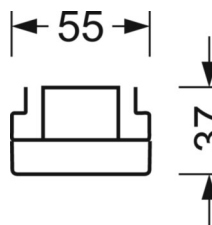

LICHTTECHNIEK

Uitvoering	LED, Kleurweergave/Lichtkleur CRI ≥ 80 / 6500K
Kleurtolerantie (MacAdam)	3SDCM
Fotobiologische veiligheid (Armatuur)	RG1
Nominale lichtstroom	7853lm
LED Levensduur	50000h L80/B10 (Tq 35°C)
Lichtopbrengst	148lm/W
Stralingshoek	30° (C0) / 30° (C90)
UGR dw./l.	12.8 / 11.5

MECHANIEK

Kleur behuizing	verkeerswit RAL 9016
Maten (LxBxH/DxH)	1531mm x 55mm x 37mm
Gewicht (netto)	2kg
Montagewijze	Montage draagrailsysteem, Lichtstructuur aan het plafond, Structuur hanglamp

DEEP-LINK

<https://www.regiolux.de/nl/article/19445006170>

Referentie	LED 8000lm 865
ηLB	100 %
Φ ↓/↑	99 % / 1 %
UGR dw./l.	12.8 / 11.5
BAP	65° < 3000cd/m ²

Maten

L	1531 mm	Lengte
B	55 mm	Breedte
H	37 mm	Hoogte
