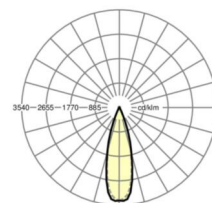

LICHTTECHNIEK

Uitvoering	LED, Kleurweergave/Lichtkleur CRI ≥ 80 / 6500K
Kleurtolerantie (MacAdam)	3SDCM
Fotobiologische veiligheid (Armatuur)	RG1
Nominale lichtstroom	7853lm
LED Levensduur	50000h L80/B10 (Tq 35°C)
Lichtopbrengst	148lm/W
Stralingshoek	30° (C0) / 30° (C90)
UGR dw./l.	12.8 / 11.5

MECHANIEK

Kleur behuizing	verkeerswit RAL 9016
Maten (LxBxH/DxH)	1531mm x 55mm x 37mm
Gewicht (netto)	2kg
Montagewijze	Montage draagrailsysteem, Lichtstructuur aan het plafond, Structuur hanglamp

DEEP-LINK

<https://www.regiolux.de/nl/article/19445006170>

Referentie	LED 8000lm 865
ηLB	100 %
Φ ↓/↑	99 % / 1 %
UGR dw./l.	12.8 / 11.5
BAP	65° < 3000cd/m ²

Maten

L	1531 mm	Lengte
B	55 mm	Breedte
H	37 mm	Hoogte
