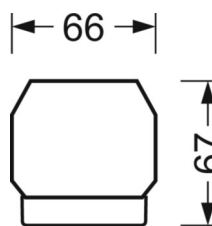

MECHANIEK

Kleur behuizing	verkeerswit RAL 9016
Maten (LxBxH/DxH)	1531mm x 55mm x 37mm
Gewicht (netto)	2kg
Montagewijze	Montage draagrailsysteem, Lichtstructuur aan het plafond, Structuur hanglamp

DEEP-LINK

<https://www.regiolux.de/nl/article/19445006170>

Referentie	LED 8000lm 865
ηLB	100 %
Φ ↓/↑	99 % / 1 %
UGR dw./l.	12.8 / 11.5
BAP	65° < 3000cd/m ²

Maten

L	1531 mm	Lengte
B	55 mm	Breedte
H	37 mm	Hoogte
