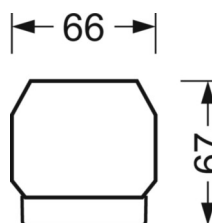

MECHANIEK

Kleur behuizing	verkeerswit RAL 9016
Maten (LxBxH/DxH)	1531mm x 55mm x 37mm
Gewicht (netto)	2kg
Montagewijze	Montage draagrailsysteem, Lichtstructuur aan het plafond, Structuur hanglamp

DEEP-LINK

<https://www.regiolux.de/nl/article/19445006020>

Referentie	LED 6000lm 840
ηLB	100 %
Φ ↓/↑	99 % / 1 %
UGR dw./l.	11.9 / 10.6
BAP	65° < 3000cd/m ²

Maten

L	1531 mm	Lengte
B	55 mm	Breedte
H	37 mm	Hoogte
