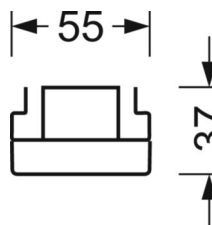

LICHTTECHNIEK

Uitvoering	LED, Kleurweergave/Lichtkleur CRI ≥ 80 / 4000K
Kleurtolerantie (MacAdam)	3SDCM
Fotobiologische veiligheid (Armatuur)	RG1
Nominale lichtstroom	6044lm
LED Levensduur	50000h L80/B10 (Tq 40°C)
Lichtopbrengst	162lm/W
Stralingshoek	30° (C0) / 30° (C90)
UGR dw./l.	11.9 / 10.6

MECHANIEK

Kleur behuizing	verkeerswit RAL 9016
Maten (LxBxH/DxH)	1531mm x 55mm x 37mm
Gewicht (netto)	2kg
Montagewijze	Montage draagrailsysteem, Lichtstructuur aan het plafond, Structuur hanglamp

DEEP-LINK

<https://www.regiolux.de/nl/article/19445006020>

Referentie	LED 6000lm 840
ηLB	100 %
Φ ↓/↑	99 % / 1 %
UGR dw./l.	11.9 / 10.6
BAP	65° < 3000cd/m ²

Maten

L	1531 mm	Lengte
B	55 mm	Breedte
H	37 mm	Hoogte
