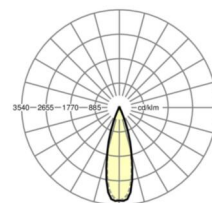

LICHTTECHNIEK

Uitvoering	LED, Kleurweergave/Lichtkleur CRI ≥ 80 / 4000K
Kleurtolerantie (MacAdam)	3SDCM
Fotobiologische veiligheid (Armatuur)	RG1
Nominale lichtstroom	6044lm
LED Levensduur	50000h L80/B10 (Tq 40°C)
Lichtopbrengst	162lm/W
Stralingshoek	30° (C0) / 30° (C90)
UGR dw./l.	11.9 / 10.6

MECHANIEK

Kleur behuizing	verkeerswit RAL 9016
Maten (LxBxH/DxH)	1531mm x 55mm x 37mm
Gewicht (netto)	2kg
Montagewijze	Montage draagrailsysteem, Lichtstructuur aan het plafond, Structuur hanglamp

DEEP-LINK

<https://www.regiolux.de/nl/article/19445006020>

Referentie	LED 6000lm 840
ηLB	100 %
Φ ↓/↑	99 % / 1 %
UGR dw./l.	11.9 / 10.6
BAP	65° < 3000cd/m ²

Maten

L	1531 mm	Lengte
B	55 mm	Breedte
H	37 mm	Hoogte
