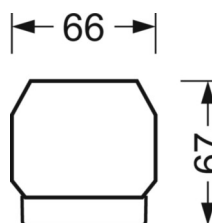

MECHANIEK

Kleur behuizing	verkeerswit RAL 9016
Maten (LxBxH/DxH)	1531mm x 55mm x 37mm
Gewicht (netto)	2kg
Montagewijze	Montage draagrailsysteem, Lichtstructuur aan het plafond, Structuur hanglamp

DEEP-LINK

<https://www.regiolux.de/nl/article/19445006080>

Referentie	LED 4000lm 830
ηLB	100 %
Φ ↓/↑	99 % / 1 %
UGR dw./l.	10.6 / 9.2
BAP	65° < 1500cd/m ²

Maten

L	1531 mm	Lengte
B	55 mm	Breedte
H	37 mm	Hoogte
