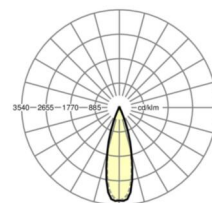

LICHTTECHNIEK

Uitvoering	LED, Kleurweergave/Lichtkleur CRI ≥ 80 / 3000K
Kleurtolerantie (MacAdam)	3SDCM
Fotobiologische veiligheid (Armatuur)	RG1
Nominale lichtstroom	4066lm
LED Levensduur	50000h L80/B10 (Tq 45°C)
Lichtopbrengst	158lm/W
Stralingshoek	30° (C0) / 30° (C90)
UGR dw./l.	10.6 / 9.2

MECHANIEK

Kleur behuizing	verkeerswit RAL 9016
Maten (LxBxH/DxH)	1531mm x 55mm x 37mm
Gewicht (netto)	2kg
Montagewijze	Montage draagrailsysteem, Lichtstructuur aan het plafond, Structuur hanglamp

DEEP-LINK

<https://www.regiolux.de/nl/article/19445006080>

Referentie	LED 4000lm 830
ηLB	100 %
Φ ↓/↑	99 % / 1 %
UGR dw./l.	10.6 / 9.2
BAP	65° < 1500cd/m ²

Maten

L	1531 mm	Lengte
B	55 mm	Breedte
H	37 mm	Hoogte
