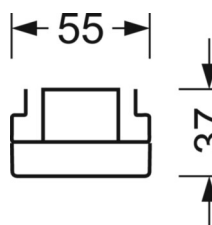

LICHTTECHNIEK

Uitvoering	LED, Kleurweergave/Lichtkleur CRI ≥ 80 / 3000K
Kleurtolerantie (MacAdam)	3SDCM
Fotobiologische veiligheid (Armatuur)	RG1
Nominale lichtstroom	4066lm
LED Levensduur	50000h L80/B10 (Tq 45°C)
Lichtopbrengst	158lm/W
Stralingshoek	30° (C0) / 30° (C90)
UGR dw./l.	10.6 / 9.2

MECHANIEK

Kleur behuizing	verkeerswit RAL 9016
Maten (LxBxH/DxH)	1531mm x 55mm x 37mm
Gewicht (netto)	2kg
Montagewijze	Montage draagrailsysteem, Lichtstructuur aan het plafond, Structuur hanglamp

DEEP-LINK

<https://www.regiolux.de/nl/article/19445006080>

Referentie	LED 4000lm 830
ηLB	100 %
Φ ↓/↑	99 % / 1 %
UGR dw./l.	10.6 / 9.2
BAP	65° < 1500cd/m ²

Maten

L	1531 mm	Lengte
B	55 mm	Breedte
H	37 mm	Hoogte
