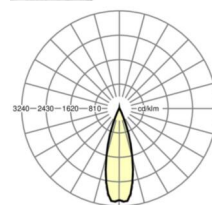

KARAKTERISTIEKEN

Bestelnummer	19445006200
EAN-nummer	4020863410460
CBS-code	94051190
Kenmerken	IP 20, Beschermingsklasse I, ENEC10 VDE, F, HACCP DIN10500/voedsel/IFS-toepassingsgerelateerde geschiktheid/BRC, Indoor, CE
Schokbestendigheidsgraad IK	IK03 (-20°C bis 25°C)
Omgevingstemperatuur	ta -20°C naar 25°C
Bijzondere eigenschappen	Ready for IoT
Garantieperiode	5 jaren
Overheidssubsidieprogramma's	BEG - federale subsidie voor efficiënte gebouwen (alleen geldig voor Duitsland)

ELEKTROTECHNIEK

Voorschakelapparaat	Elektronische driver DALI2 (1 stuks)
Systeemprestaties	68W
Netspanning	230V/50Hz
Energie-efficiëntieklasse/Lichtbron	C

LICHTTECHNIEK

Uitvoering	LED, Kleurweergave/Lichtkleur CRI ≥ 80 / 6500K
Kleurtolerantie (MacAdam)	3SDCM
Fotobiologische veiligheid (Armatuur)	RG1
Nominale lichtstroom	11335lm
LED Levensduur	50000h L80/B10 (Tq 25°C)
Lichtopbrengst	166lm/W
Stralingshoek	30° (C0) / 30° (C90)
UGR dw./l.	14.0 / 13.0

MECHANIEK

Kleur behuizing	verkeerswit RAL 9016
Maten (LxBxH/DxH)	1531mm x 55mm x 37mm
Gewicht (netto)	2kg
Montagewijze	Montage draagrailsysteem, Lichtstructuur aan het plafond, Structuur hanglamp

Maten

L	1531 mm	Lengte
B	55 mm	Breedte
H	37 mm	Hoogte

DEEP-LINK

<https://www.regiolux.de/nl/article/19445006200>

Referentie	LED 12000lm 865
ηLB	100 %
Φ ↓/↑	99 % / 1 %
UGR dw./l.	14.0 / 13.0