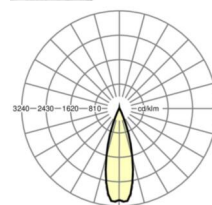

KARAKTERISTIEKEN

Bestelnummer	19445006060
EAN-nummer	4020863410583
CBS-code	94051190
Kenmerken	IP 20, Beschermingsklasse I, ENEC10 VDE, F, HACCP DIN10500/voedsel/IFS-toepassingsgerelateerde geschiktheid/BRC, Indoor, CE
Schokbestendigheidsgraad IK	IK03 (-20°C bis 25°C)
Omgevingstemperatuur	ta -20°C naar 25°C
Bijzondere eigenschappen	Ready for IoT
Garantieperiode	5 jaren
Overheidssubsidieprogramma's	BEG - federale subsidie voor efficiënte gebouwen (alleen geldig voor Duitsland)

ELEKTROTECHNIEK

Voorschakelapparaat	Elektronische driver DALI2 (1 stuks)
Systeemprestaties	68W
Netspanning	230V/50Hz
Energie-efficiëntieklasse/Lichtbron	C

LICHTTECHNIEK

Uitvoering	LED, Kleurweergave/Lichtkleur CRI ≥ 80 / 4000K
Kleurtolerantie (MacAdam)	3SDCM
Fotobiologische veiligheid (Armatuur)	RG1
Nominale lichtstroom	11555lm
LED Levensduur	50000h L80/B10 (Tq 25°C)
Lichtopbrengst	169lm/W
Stralingshoek	30° (C0) / 30° (C90)
UGR dw./l.	14.1 / 13.0

MECHANIEK

Kleur behuizing	verkeerswit RAL 9016
Maten (LxBxH/DxH)	1531mm x 55mm x 37mm
Gewicht (netto)	2kg
Montagewijze	Montage draagrailsysteem, Lichtstructuur aan het plafond, Structuur hanglamp

Maten

L	1531 mm	Lengte
B	55 mm	Breedte
H	37 mm	Hoogte

DEEP-LINK

<https://www.regiolux.de/nl/article/19445006060>

Referentie	LED 12000lm 840
ηLB	100 %
Φ ↓/↑	99 % / 1 %
UGR dw./l.	14.1 / 13.0