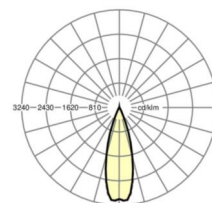

LICHTTECHNIEK

Uitvoering	LED, Kleurweergave/Lichtkleur CRI ≥ 80 / 6500K
Kleurtolerantie (MacAdam)	3SDCM
Fotobiologische veiligheid (Armatuur)	RG1
Nominale lichtstroom	9003lm
LED Levensduur	50000h L80/B10 (Tq 35°C)
Lichtopbrengst	171lm/W
Stralingshoek	30° (C0) / 30° (C90)
UGR dw./l.	13.2 / 12.2

MECHANIEK

Kleur behuizing	verkeerswit RAL 9016
Maten (LxBxH/DxH)	1531mm x 55mm x 37mm
Gewicht (netto)	1.9kg
Montagewijze	Montage draagrailsysteem, Lichtstructuur aan het plafond, Structuur hanglamp

DEEP-LINK

<https://www.regiolux.de/nl/article/19440006190>

Referentie	LED 9000lm 865
η_{LB}	100 %
$\Phi_{\downarrow/\uparrow}$	99 % / 1 %
UGR dw./l.	13.2 / 12.2
BAP	$65^\circ < 3000 \text{ cd/m}^2$

Maten

L	1531 mm	Lengte
B	55 mm	Breedte
H	37 mm	Hoogte
