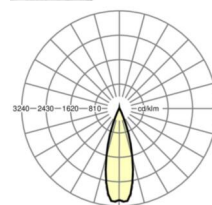

LICHTTECHNIEK

Uitvoering	LED, Kleurweergave/Lichtkleur CRI ≥ 80 / 3000K
Kleurtolerantie (MacAdam)	3SDCM
Fotobiologische veiligheid (Armatuur)	RG1
Nominale lichtstroom	11208lm
LED Levensduur	50000h L80/B10 (Tq 25°C)
Lichtopbrengst	164lm/W
Stralingshoek	30° (C0) / 30° (C90)
UGR dw./l.	14.0 / 12.9

MECHANIEK

Kleur behuizing	verkeerswit RAL 9016
Maten (LxBxH/DxH)	1531mm x 55mm x 37mm
Gewicht (netto)	1.9kg
Montagewijze	Montage draagrailsysteem, Lichtstructuur aan het plafond, Structuur hanglamp

Maten

L	1531 mm	Lengte
B	55 mm	Breedte
H	37 mm	Hoogte

DEEP-LINK

<https://www.regiolux.de/nl/article/19440004130>

Referentie	LED 12000lm 830
ηLB	100 %
Φ ↓/↑	99 % / 1 %
UGR dw./l.	14.0 / 12.9