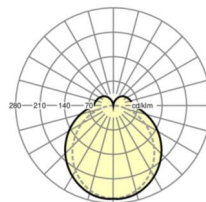

MECHANIEK

Kleur behuizing	zilvergrijs/wit aluminium RAL 9006/
Maten (LxBxH/DxH)	1531mm x 63mm x 54mm
Gewicht (netto)	2.1kg
Montagewijze	Montage draagrailsysteem, Lichtstructuur aan het plafond, Structuur hanglamp

Maten

L	1531 mm	Lengte
B	63 mm	Breedte
H	54 mm	Hoogte

DEEP-LINK

<https://www.regiolux.de/nl/article/19135004065>

Referentie	LED 5000lm 830
ηLB	100 %
Φ ↓/↑	84 % / 16 %
UGR dw./l.	23.7 / 22.2