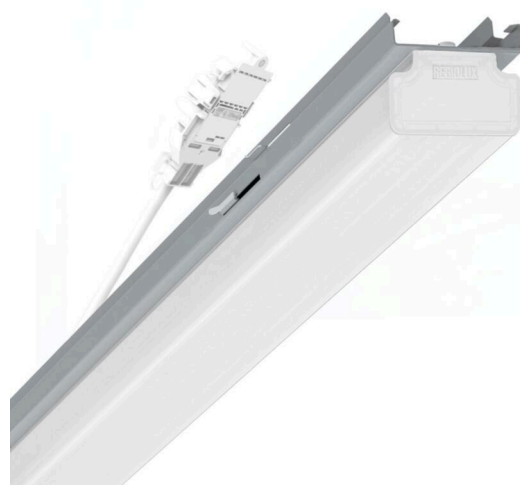

Armatuurunit variabel - Diffusor opaal - direct/indirect stralend - visueel doorlopend

Armatuurunit van verzinkt, geprofileerd plaatstaal, oppervlak gecoat met polyesterhars. Gereedschapsloze bevestiging met geïntegreerde zijdelingse hendelsluitingen voor snelle montage in de draagrail. LED-eenheid in behuizingslengte voor een visueel doorlopende lichtband. Variabel positioneerbaar in de draagrail. Kleur behuizing zilvergrijs/wit aluminium RAL 9006; Diffusoroptiek, Lichtverdeling direct/indirect stralend middels Diffusor opaal van PMMA-kunststof, Met lengteprisma's aan de binnenzijde, zorgt voor een gelijkmatige, homogene uitstraling met plafondverlichting., UGR (4h/8h) 23.7. Elektrische aansluiting via aansluitkabel 1 m voor variabele positionering van de armatuurunit in de lichtband met 3-polig snelmontage-stekkerdeel met vrije fasevoorkeuze. Ze zijn vervangbaar, maken modernisering mogelijk en verlengen de levensduur van het gehele systeem op een toekomstbestendige manier.

ELEKTROTECHNIEK

Voorschakelapparaat	Elektronische driver (1 stuks)
Systeemprestaties	27W
Netspanning	230V/50Hz
Energie-efficiëntieklasse/Lichtbron	C

LICHTTECHNIEK

Uitvoering	LED, Kleurweergave/Lichtkleur CRI ≥ 80 / 3000K
Kleurtolerantie (MacAdam)	3SDCM
Fotobiologische veiligheid (Armatuur)	RG1
Nominale lichtstroom	4522lm
LED Levensduur	50000h L80/B10 (Tq 40°C)
Lichtopbrengst	166lm/W
Stralingshoek	130° (C0) / 110° (C90)
UGR dw./l.	23.7 / 22.2

MECHANIEK

Kleur behuizing	zilvergrijs/wit aluminium RAL 9006/
Maten (LxBxH/DxH)	1531mm x 63mm x 54mm
Gewicht (netto)	2.1kg
Montagewijze	Montage draagrailsysteem, Lichtstructuur aan het plafond, Structuur hanglamp

Maten

L	1531 mm	Lengte
B	63 mm	Breedte
H	54 mm	Hoogte

DEEP-LINK

<https://www.regiolux.de/nl/article/19135004065>

Referentie	LED 5000lm 830
ηLB	100 %
Φ ↓/↑	84 % / 16 %
UGR dw./l.	23.7 / 22.2