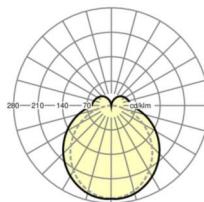

KARAKTERISTIEKEN

Bestelnummer	19135006060
EAN-nummer	4020863413652
CBS-code	94051190
Kenmerken	IP 20, Beschermingsklasse I, ENEC10 VDE, F, HACCP DIN10500/voedsel/IFS-toepassingsgerelateerde geschiktheid/BRC, Indoor, CE
Schokbestendighedsgraad IK	IK03 (10°C bis 40°C)
Omgevingstemperatuur	ta 10°C naar 40°C
Bijzondere eigenschappen	Ready for IoT
Garantieperiode	5 jaren
Overheidssubsidieprogramma's	BEG - federale subsidie voor efficiënte gebouwen (alleen geldig voor Duitsland)

ELEKTROTECHNIEK

Voorschakelapparaat	Elektronische driver DALI2 (1 stuk)
Systeemprestaties	27W
Netspanning	230V/50Hz
Aardlekschakelaar(s) (inschakelstroom)	13 stuks/B10, 21 stuks/B16, 21 stuks/C10, 35 stuks/C16
Energie-efficiëntieklasse/Lichtbron	C

LICHTTECHNIEK

Uitvoering	LED, Kleurweergave/Lichtkleur CRI ≥ 80 / 3000K
Kleurtolerantie (MacAdam)	3SDCM
Fotobiologische veiligheid (Armatuur)	RG1
Nominale lichtstroom	4522lm
LED Levensduur	50000h L80/B10 (Tq 40°C)
Lichtopbrengst	166lm/W
Stralingshoek	130° (C0) / 110° (C90)
UGR dw./l.	23.7 / 22.2

MECHANIEK

Kleur behuizing	verkeerswit RAL 9016
Maten (LxBxH/DxH)	1531mm x 63mm x 54mm
Gewicht (netto)	2.1kg
Montagewijze	Montage draagrailsysteem, Lichtstructuur aan het plafond, Structuur hanglamp

Maten

L	1531 mm	Lengte
B	63 mm	Breedte
H	54 mm	Hoogte

DEEP-LINK

<https://www.regiolux.de/nl/article/19135006060>

Referentie	LED 5000lm 830
ηLB	100 %
Φ ↓/↑	84 % / 16 %
UGR dw./l.	23.7 / 22.2