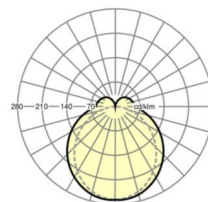

KARAKTERISTIEKEN

Bestelnummer	19130006080
EAN-nummer	4020863413300
CBS-code	94051190
Kenmerken	IP 20, Beschermingsklasse I, ENEC10 VDE, F, HACCP DIN10500/voedsel/IFS-toepassingsgerelateerde geschiktheid/BRC, Indoor, CE
Schokbestendigheidsgraad IK	IK03 (10°C bis 35°C)
Omgevingstemperatuur	ta 10°C naar 35°C
Bijzondere eigenschappen	Ready for IoT
Garantieperiode	5 jaren
Overheidssubsidieprogramma's	BEG - federale subsidie voor efficiënte gebouwen (alleen geldig voor Duitsland)

ELEKTROTECHNIEK

Voorschakelapparaat	Elektronische driver DALI2 (1 stuks)
Systeemprestaties	42W
Netspanning	230V/50Hz
Aardlekschakelaar(s) (inschakelstroom)	13 stuks/B10, 21 stuks/B16, 21 stuks/C10, 35 stuks/C16
Energie-efficiëntieklasse/Lichtbron	C

LICHTTECHNIEK

Uitvoering	LED, Kleurweergave/Lichtkleur CRI ≥ 80 / 3000K
Kleurtolerantie (MacAdam)	3SDCM
Fotobiologische veiligheid (Armatuur)	RG1
Nominale lichtstroom	6531lm
LED Levensduur	50000h L80/B10 (Tq 35°C)
Lichtopbrengst	157lm/W
Stralingshoek	130° (C0) / 110° (C90)
UGR dw./l.	24.9 / 23.4

MECHANIEK

Kleur behuizing	verkeerswit RAL 9016
Maten (LxBxH/DxH)	1531mm x 63mm x 54mm
Gewicht (netto)	2kg
Montagewijze	Montage draagrailsysteem, Lichtstructuur aan het plafond, Structuur hanglamp

Maten

L	1531 mm	Lengte
B	63 mm	Breedte
H	54 mm	Hoogte

DEEP-LINK

<https://www.regiolux.de/nl/article/19130006080>

Referentie	LED 7500lm 830
η_{LB}	100 %
$\Phi_{\downarrow/\uparrow}$	84 % / 16 %
UGR dw./l.	24.9 / 23.4