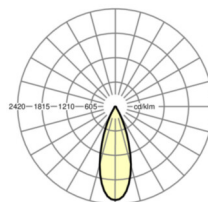

LICHTTECHNIEK

Uitvoering	LED, Kleurweergave/Lichtkleur CRI ≥ 80 / 4000K
Kleurtolerantie (MacAdam)	3SDCM
Nominale lichtstroom	7968lm
LED Levensduur	50000h L80/B10 (Tq 25°C)
Lichtopbrengst	115lm/W
UGR dw./l.	25.5 / 25.5

MECHANIEK

Kleur behuizing	zilvergrijs/wit aluminium RAL 9006/
Maten (LxBxH/DxH)	765mm x 55mm x 201mm
Gewicht (netto)	2.5kg
Zwenk- en draaibereik (x/y/z)	+ 90° / 0° / 335°
Montagewijze	Montage draagrailsysteem, Lichtstructuur aan het plafond, Structuur hanglamp

Maten

L	765 mm	Lengte
B	55 mm	Breedte
H	201 mm	Hoogte

DEEP-LINK

<https://www.regiolux.de/nl/article/19105504015>

Referentie	LED 8000lm 840
ηLB	100 %
Φ ↓/↑	100 % / 0 %
UGR dw./l.	25.5 / 25.5