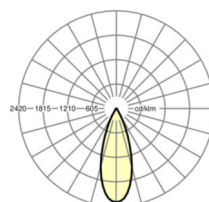

LICHTTECHNIEK

Uitvoering	LED, Kleurweergave/Lichtkleur CRI ≥ 90 / 4000K
Kleurtolerantie (MacAdam)	3SDCM
Nominale lichtstroom	6756lm
LED Levensduur	50000h L80/B10 (Tq 25°C)
Lichtopbrengst	98lm/W
UGR dw./l.	24.9 / 24.9

MECHANIEK

Kleur behuizing	verkeerswit RAL 9016
Maten (LxBxH/DxH)	765mm x 55mm x 201mm
Gewicht (netto)	2.5kg
Zwenk- en draaibereik (x/y/z)	+ 90° / 0° / 335°
Montagewijze	Montage draagrailsysteem, Lichtstructuur aan het plafond, Structuur hanglamp

Maten

L	765 mm	Lengte
B	55 mm	Breedte
H	201 mm	Hoogte

DEEP-LINK

<https://www.regiolux.de/nl/article/19105504040>

Referentie	LED 6800lm 940
ηLB	100 %
Φ ↓/↑	100 % / 0 %
UGR dw./l.	24.9 / 24.9