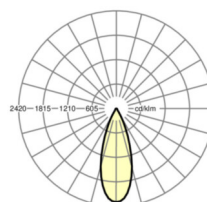

MECHANIEK

Kleur behuizing	zwart RAL 9005
Maten (LxBxH/DxH)	765mm x 55mm x 201mm
Gewicht (netto)	2.5kg
Zwenk- en draaibereik (x/y/z)	+ 90° / 0° / 335°
Montagewijze	Montage draagrailstelsysteem, Lichtstructuur aan het plafond, Structuur hanglamp

Maten

L	765 mm	Lengte
B	55 mm	Breedte
H	201 mm	Hoogte

DEEP-LINK

<https://www.regiolux.de/nl/article/19105504044>

Referentie	LED 6800lm 940
ηLB	100 %
Φ ↓/↑	100 % / 0 %
UGR dw./l.	24.9 / 24.9