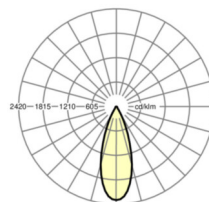

LICHTTECHNIEK

Uitvoering	LED, Kleurweergave/Lichtkleur CRI ≥ 80 / 1900K
Kleurtolerantie (MacAdam)	3SDCM
Nominale lichtstroom	3951lm
LED Levensduur	50000h L80/B10 (Tq 25°C)
Lichtopbrengst	57lm/W
UGR dw./l.	23.0 / 23.0

MECHANIEK

Kleur behuizing	zilvergrijs/wit aluminium RAL 9006/
Maten (LxBxH/DxH)	765mm x 55mm x 201mm
Gewicht (netto)	2.5kg
Zwenk- en draaibereik (x/y/z)	+ 90° / 0° / 335°
Montagewijze	Montage draagrailsysteem, Lichtstructuur aan het plafond, Structuur hanglamp

Maten

L	765 mm	Lengte
B	55 mm	Breedte
H	201 mm	Hoogte

DEEP-LINK

<https://www.regiolux.de/nl/article/19105504065>

Referentie	LED 4000lm 819
ηLB	100 %
Φ ↓/↑	100 % / 0 %
UGR dw./l.	23.0 / 23.0