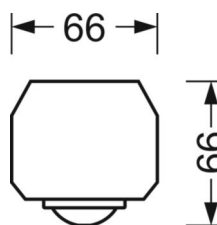

KARAKTERISTIEKEN

Bestelnummer	19150700140
EAN-nummer	4020863420704
CBS-code	90328900
Kenmerken	IP 20, Beschermingsklasse I, F, HACCP DIN10500/voedsel/IFS-toepassingsgerelateerde geschiktheid/BRC, Indoor, CE
Bijzondere eigenschappen	Advanced Services

ELEKTROTECHNIEK

Voorschakelapparaat	pro14

MECHANIEK

Kleur behuizing	verkeerswit RAL 9016
Maten (LxBxH/DxH)	765mm x 55mm x 36mm
Gewicht (netto)	0.9kg
Montagewijze	Montage draagrailsysteem, Lichtstructuur aan het plafond, Structuur hanglamp

Maten

L	765 mm	Lengte
B	55 mm	Breedte
H	36 mm	Hoogte

DEEP-LINK

<https://www.regiolux.de/nl/article/19150700140>