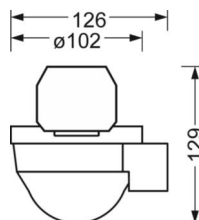

ELEKTROTECHNIEK

Voorschakelapparaat	pro08
---------------------	-------

MECHANIEK

Kleur behuizing	verkeerswit RAL 9016
Maten (LxBxH/DxH)	765mm x 102mm x 99mm
Gewicht (netto)	0.9kg
Montagewijze	Montage draagrailsysteem, Lichtstructuur aan het plafond, Structuur hanglamp

Maten

L	765 mm	Lengte
B	102 mm	Breedte
H	99 mm	Hoogte

DEEP-LINK

<https://www.regiolux.de/nl/article/19150700080>

LC SYSTEM

KARAKTERISTIEKEN

Regiolux Classificatie	netlife pro
Stuursignaal	DALI2 (Part 303, 304)
Communicatie	bedraad
Sensortechnologie	PIR - passieve infrarood
Montagehoogte (min/max)	5m naar 16m
Compatibiliteit van het systeem	centrale DALI2-controller
DALI-systeemvermogen	7mA
Hint	in lengterichting gemonteerd
Toepassing	Industrie, Logistiek
Functie	Bewegingsdetectie, Corridorfunctie, Guided Light, Daglichtregeling

DETECTIEBEREIK

Montage hoogte	14m	16m
Ø max. zittend[S]	-	-
Ø max. radiaal[R]	30x19m	30x19m
Ø max. tangentieel[T]	30x19m	30x19m