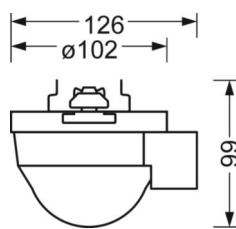

ELEKTROTECHNIEK

Voorschakelapparaat	pro08
---------------------	-------

MECHANIEK

Kleur behuizing	verkeerswit RAL 9016
Maten (LxBxH/DxH)	765mm x 102mm x 99mm
Gewicht (netto)	0.9kg
Montagewijze	Montage draagrailsysteem, Lichtstructuur aan het plafond, Structuur hanglamp

Maten

L	765 mm	Lengte
B	102 mm	Breedte
H	99 mm	Hoogte

DEEP-LINK

<https://www.regiolux.de/nl/article/19150700080>

LC SYSTEM

KARAKTERISTIEKEN

Regiolux Classificatie	netlife pro
Stuursignaal	DALI2 (Part 303, 304)
Communicatie	bedraad
Sensortechnologie	PIR - passieve infrarood
Montagehoogte (min/max)	5m naar 16m
Compatibiliteit van het systeem	centrale DALI2-controller
DALI-systeemvermogen	7mA
Hint	in lengterichting gemonteerd
Toepassing	Industrie, Logistiek
Functie	Bewegingsdetectie, Corridorfunctie, Guided Light, Daglichtregeling

DETECTIEBEREIK

Montage hoogte	14m	16m
Ø max. zittend[S]	-	-
Ø max. radiaal[R]	30x19m	30x19m
Ø max. tangentieel[T]	30x19m	30x19m