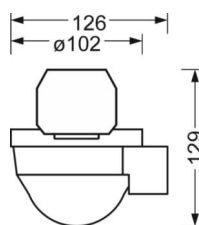

ELEKTROTECHNIEK

Voorschakelapparaat	flex39
Netspanning	230V/50Hz

MECHANIEK

Kleur behuizing	verkeerswit RAL 9016
Maten (LxBxH/DxH)	765mm x 102mm x 99mm
Gewicht (netto)	1.5kg
Montagewijze	Montage draagrailsysteem, Lichtstructuur aan het plafond, Structuur hanglamp

Maten

L	765 mm	Lengte
B	102 mm	Breedte
H	99 mm	Hoogte

DEEP-LINK

<https://www.regiolux.de/nl/article/19150700390>

LC SYSTEM

KARAKTERISTIEKEN

Regiolux Classificatie	netlife flex
Stuursignaal	DALI2-broadcast, Draadloos
Aantal voorschakelapparaten (max)	32
Communicatie	Bluetooth
Sensortechnologie	PIR - passieve infrarood
Montagehoogte (min/max)	5m naar 16m
App Naam	Casambi
Compatibiliteit van het systeem	flex10; flex10X; flex10L; flex37; flex39
Hint	kan in een netwerk worden geïntegreerd met andere controllers
Systeemuitbreiding	flex37
Toepassing	Industrie, Logistiek
Functie	Bewegingsdetectie, Corridorfunctie, Guided Light, Daglichtregeling

DETECTIEBEREIK

Montage hoogte	14m	16m
Ø max. zittend[S]	-	-
Ø max. radiaal[R]	30x19m	30x19m
Ø max. tangentieel[T]	30x19m	30x19m