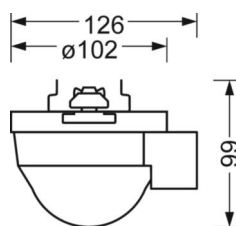

ELEKTROTECHNIEK

Voorschakelapparaat	flex39
Netspanning	230V/50Hz

MECHANIEK

Kleur behuizing	verkeerswit RAL 9016
Maten (LxBxH/DxH)	765mm x 102mm x 99mm
Gewicht (netto)	1.5kg
Montagewijze	Montage draagrailsysteem, Lichtstructuur aan het plafond, Structuur hanglamp

Maten

L	765 mm	Lengte
B	102 mm	Breedte
H	99 mm	Hoogte

DEEP-LINK

<https://www.regiolux.de/nl/article/19150700390>

LC SYSTEM

KARAKTERISTIEKEN

Regiolux Classificatie	netlife flex
Stuursignaal	DALI2-broadcast, Draadloos
Aantal voorschakelapparaten (max)	32
Communicatie	Bluetooth
Sensortechnologie	PIR - passieve infrarood
Montagehoogte (min/max)	5m naar 16m
App Naam	Casambi
Compatibiliteit van het systeem	flex10; flex10X; flex10L; flex37; flex39
Hint	kan in een netwerk worden geïntegreerd met andere controllers
Systeemuitbreiding	flex37
Toepassing	Industrie, Logistiek
Functie	Bewegingsdetectie, Corridorfunctie, Guided Light, Daglichtregeling

DETECTIEBEREIK

Montage hoogte	14m	16m
Ø max. zittend[S]	-	-
Ø max. radiaal[R]	30x19m	30x19m
Ø max. tangentieel[T]	30x19m	30x19m